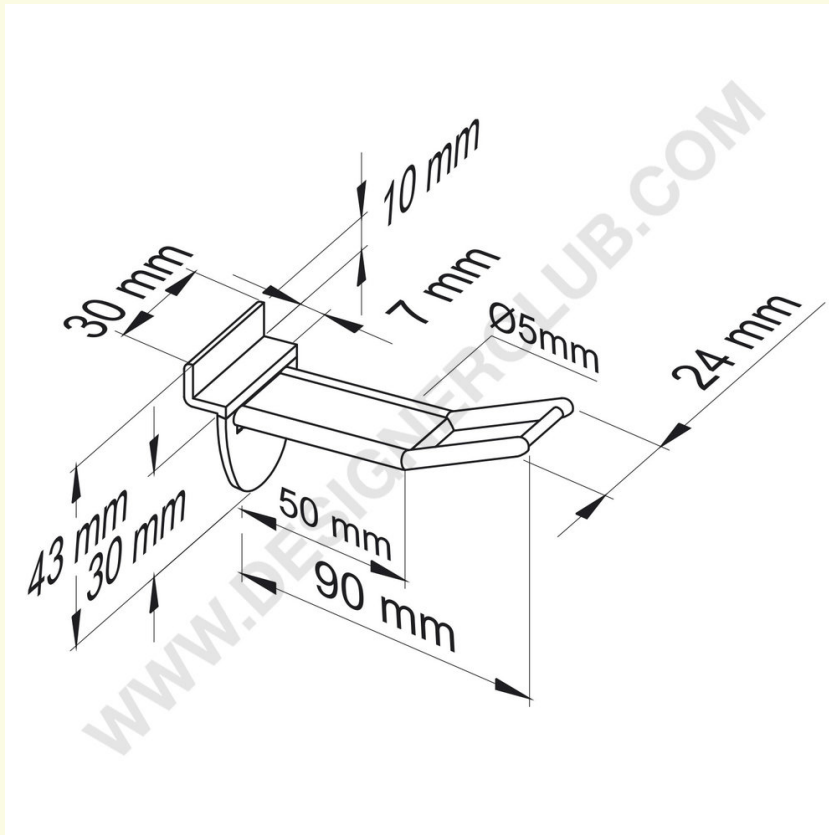

Ficha técnica

REF: 142 830

Pletina de alambre reforzada negra con soporte de precio grande mm. 50

Pletina de alambre reforzada de color negro con portaprecios grande, longitud mm. 50.

+39 0332 455 360 www.designerclub.com commerciale@designerclub.com
Designer Club S.R.L. Via 2 Giugno 28, 21022, Azzate (VA) , Italy