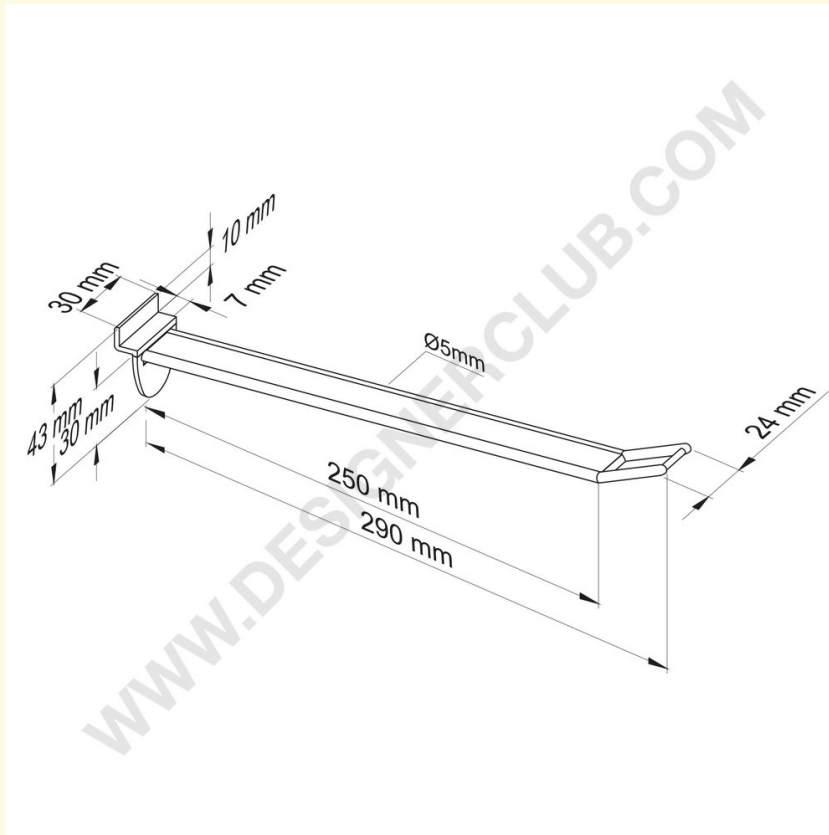

Ficha técnica

REF: 142 834

Pletina de alambre reforzada de color negro con soporte de precio grande mm. 250

Pletina de alambre reforzada de color negro con portaprecios grande, longitud mm. 250.

+39 0332 455 360 www.designerclub.com commerciale@designerclub.com
Designer Club S.R.L. Via 2 Giugno 28, 21022, Azzate (VA) , Italy