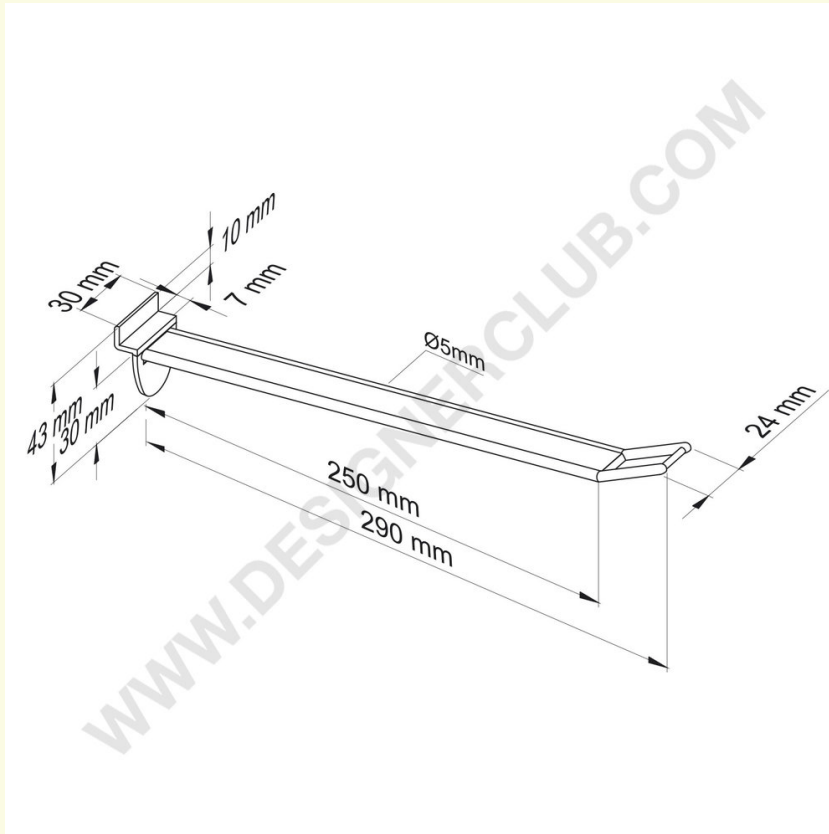

Ficha técnica

REF: 142 844

Tablero de alambre reforzado transparente con soporte de precio grande mm. 250

Pletina de alambre reforzada transparente con portaprecios grande, longitud mm. 250.

+39 0332 455 360 www.designerclub.com commerciale@designerclub.com
Designer Club S.R.L. Via 2 Giugno 28, 21022, Azzate (VA) , Italy