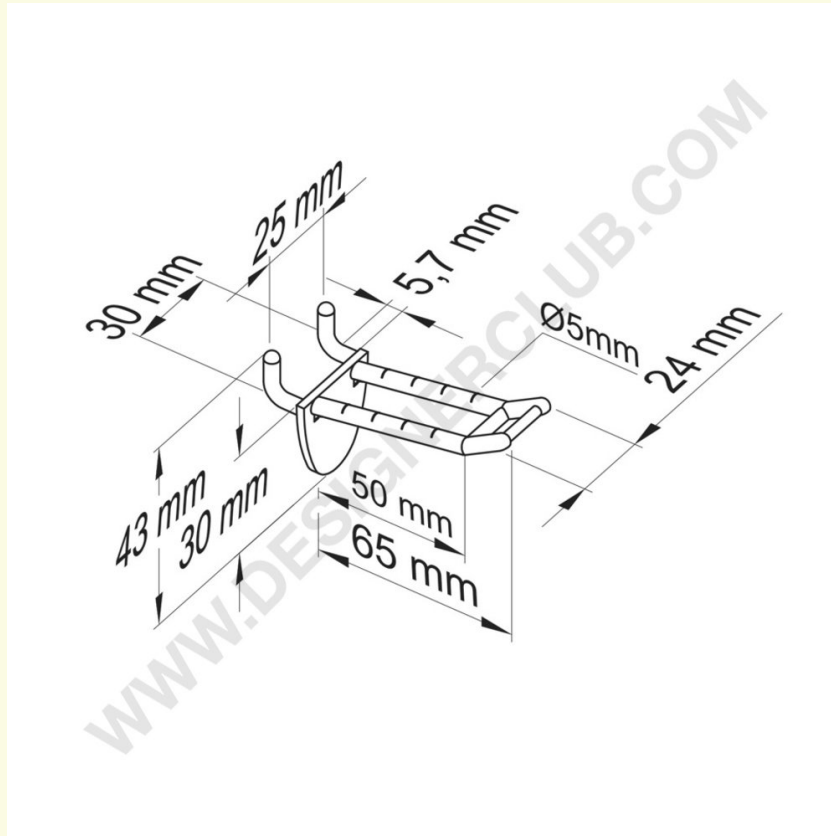

Ficha técnica

REF: 142 130

Pinza blanca de doble gancho mm. 50 portaprecios pequeños

Doble punta blanca con clip de doble gancho mm. 50 y clip portaprecios pequeño. Color negro: ref. 142 140. Color transparente: ref. 142 150.