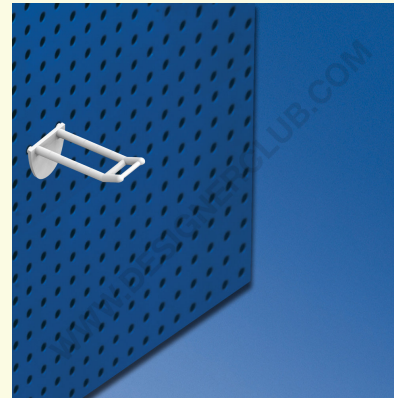

Ficha técnica

REF: 142 130

Pinza blanca de doble gancho mm. 50 portaprecios pequeños

Doble punta blanca con clip de doble gancho mm. 50 y clip portaprecios pequeño. Color negro: ref. 142 140. Color transparente: ref. 142 150.