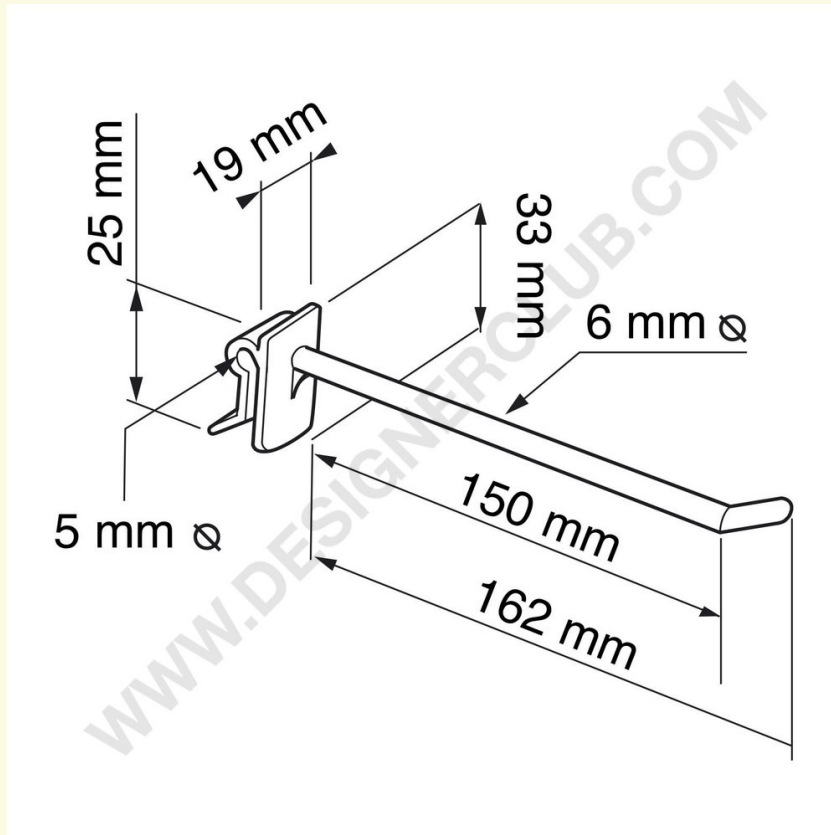

## Ficha técnica

**REF: 142 003**

**Pieza de plástico universal blanca mm. 150**

Universal de una sola clavija blanco mm. 150. Color negro: ref. 111 762. Color transparente: ref. 113 102. Cajas de 1500 piezas.