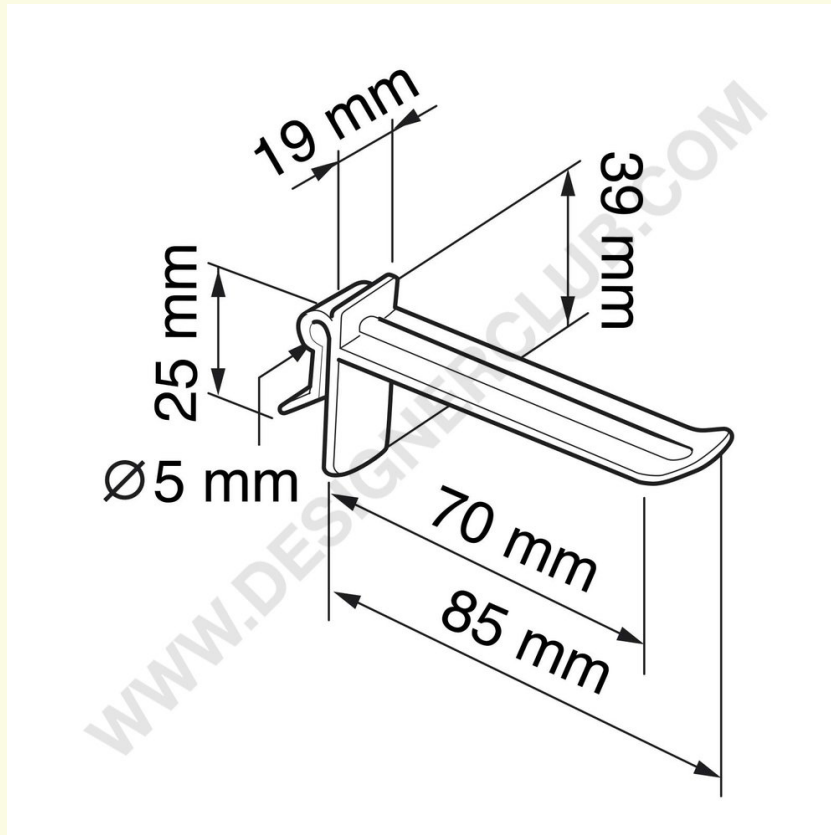

Ficha técnica

REF: 142 006

Pinza universal ancha de plástico blanca mm. 70

Punta ancha universal blanca mm. 70. Color negro: ref. 111 752 Color transparente: ref. 113 112 Cajas de 2500 piezas.

+39 0332 455 360 www.designerclub.com commerciale@designerclub.com
Designer Club S.R.L. Via 2 Giugno 28, 21022, Azzate (VA), Italy