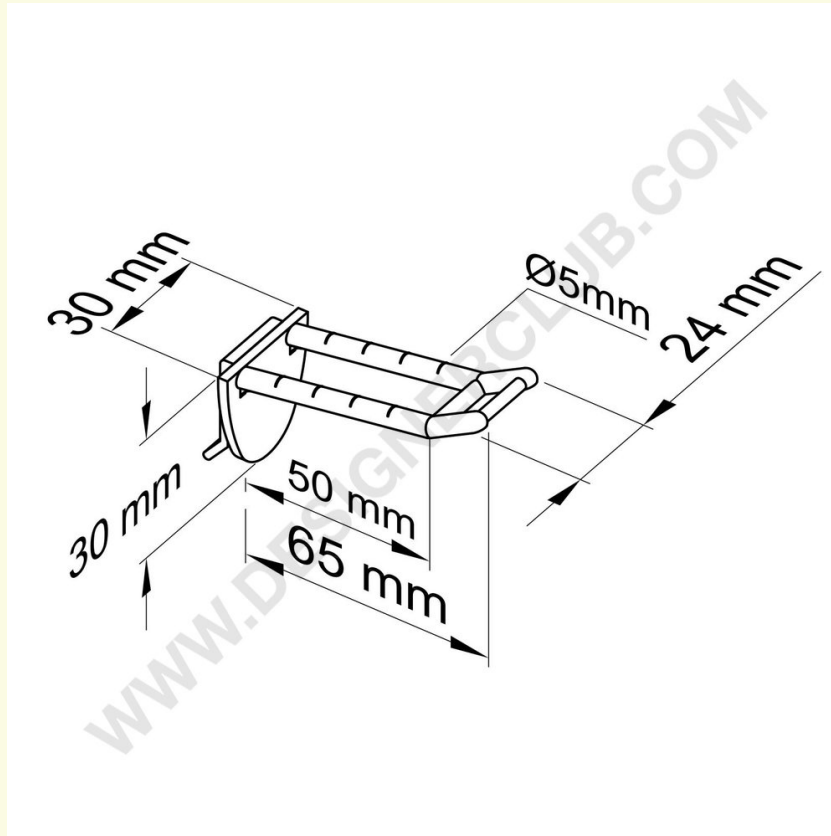

## Ficha técnica

**REF: 142 160**

**Pinza doble de plástico universal mm. 50 blanco con portaprecios pequeño**

Doble pinza universal blanca mm. 50 con clip portaprecios pequeño. Color negro: ref. 142 170. Color transparente: ref. 142 180.