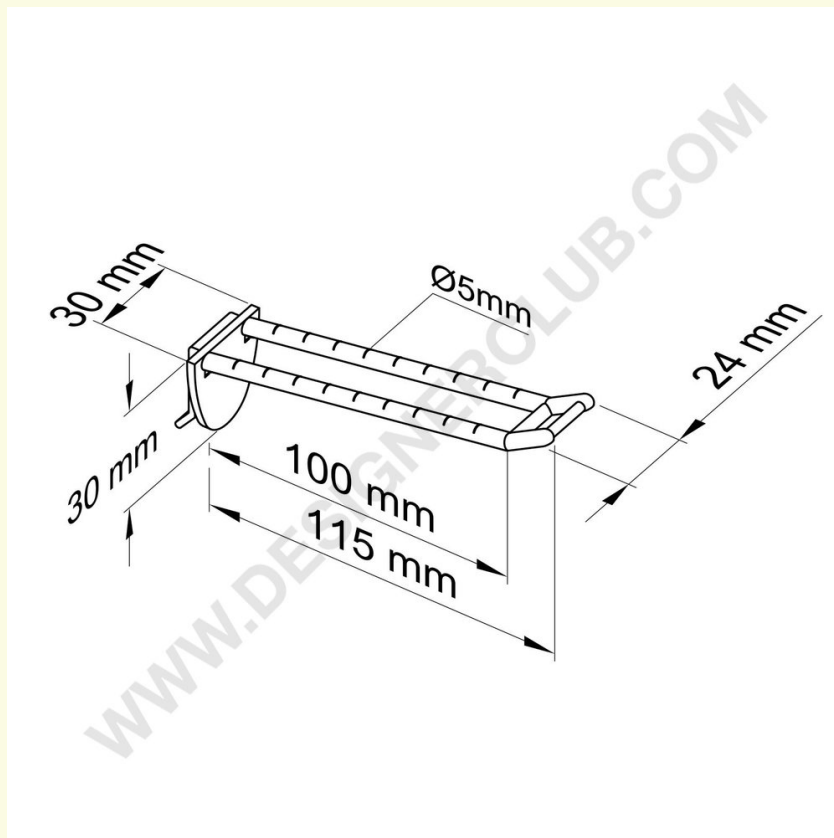

Ficha técnica

REF: 142 161

Pinza doble de plástico universal mm. 100 blanco con portaprecios pequeño

Doble pinza universal blanca mm. 100 con clip portaprecios pequeño. Color negro: ref. 142 171. Color transparente: ref. 142 181.