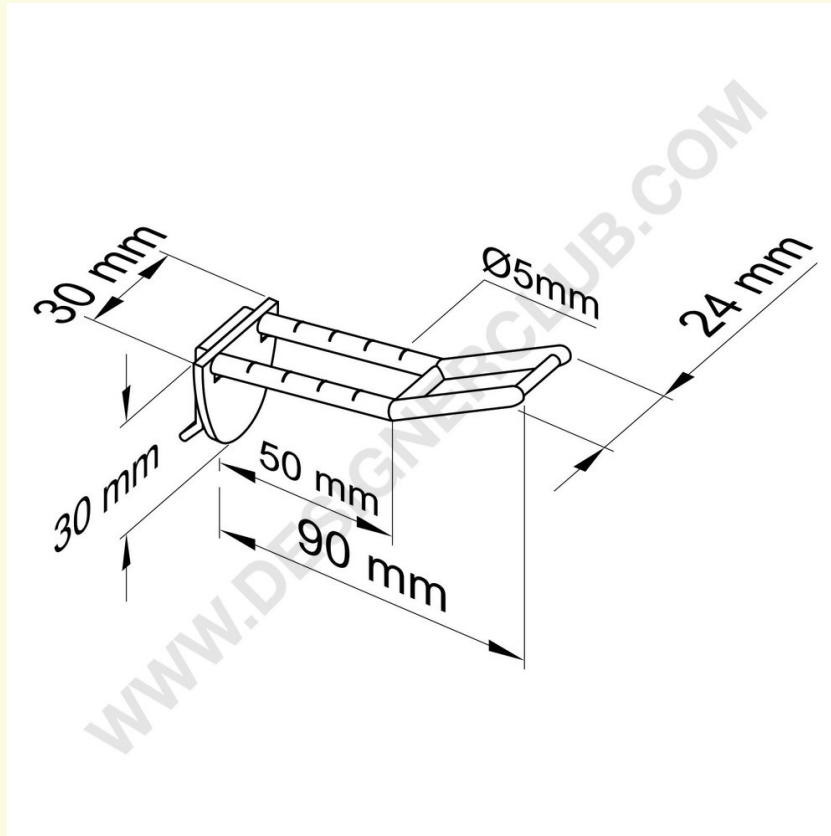

## Ficha técnica

**REF: 142 360**

Doble pinza universal mm. 50 blanco con porta precios grande

Doble pinza universal blanca mm. 50 con clip portaprecios grande. Color negro: ref. 142 370. Color transparente: ref. 142 380.