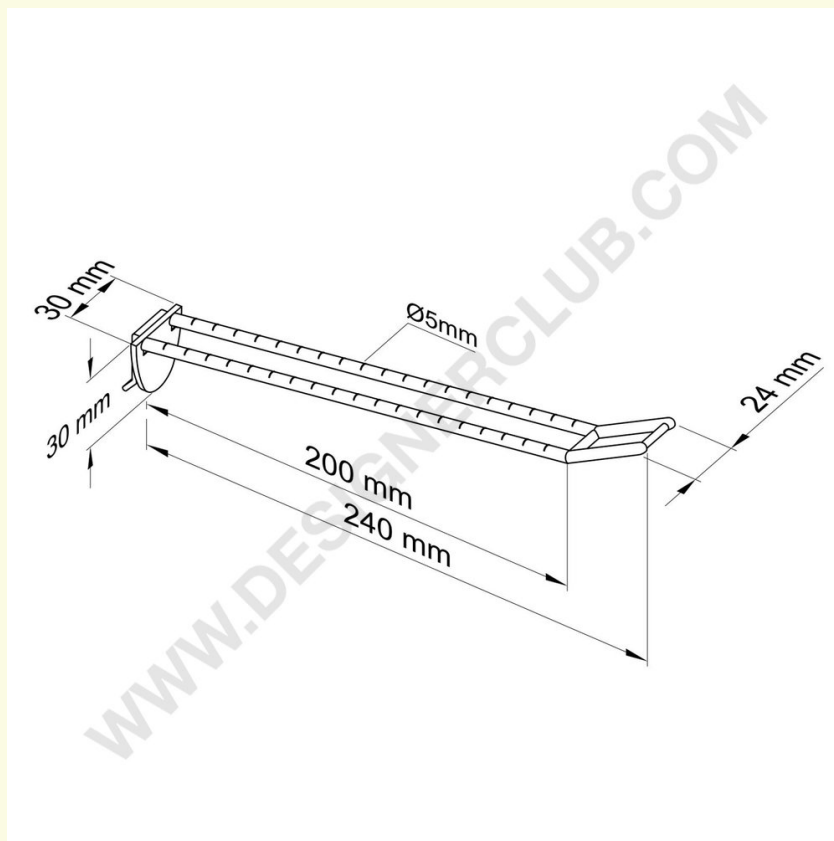

## Ficha técnica

**REF: 142 363**

**Doble pinza universal mm. 200 blanco con porta precios grande**

Doble pinza universal blanca mm. 200 con clip portaprecios grande. Color negro: ref. 142 373. Color transparente: ref. 142 383.