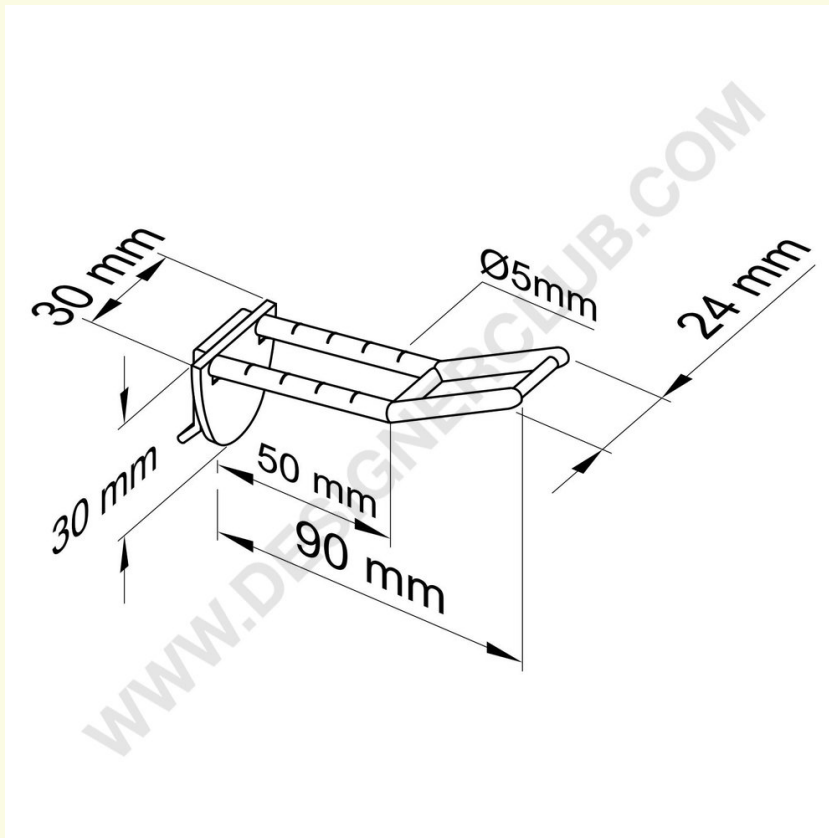

## Ficha técnica

**REF: 142 370**

**Doble pinza universal mm. 50 negro con porta precios grande**

Doble pinza universal negra mm. 50 con clip portaprecios grande.

+39 0332 455 360      [www.designerclub.com](http://www.designerclub.com)      [commerciale@designerclub.com](mailto:commerciale@designerclub.com)  
Designer Club S.R.L. Via 2 Giugno 28, 21022, Azzate (VA) , Italy