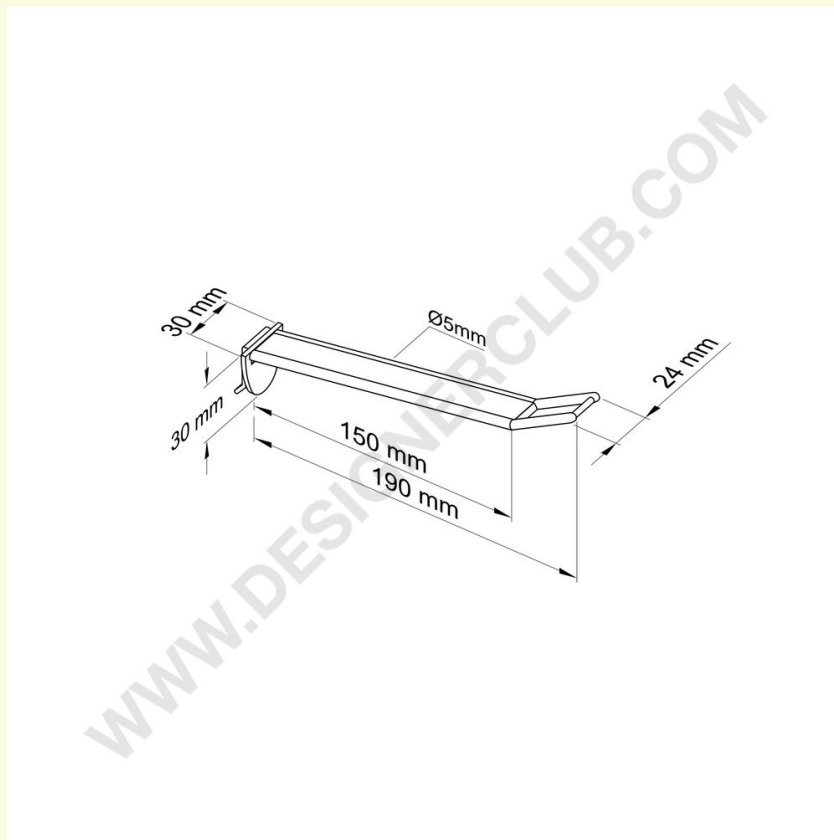

## Ficha técnica

**REF: 142 762**

**Pinza universal ancha mm. 150 blanco con porta precios grande**

Pinza universal ancha blanca mm. 150 con clip portaprecios grande. Color negro: ref. 142 772. Color transparente: ref. 142 782.