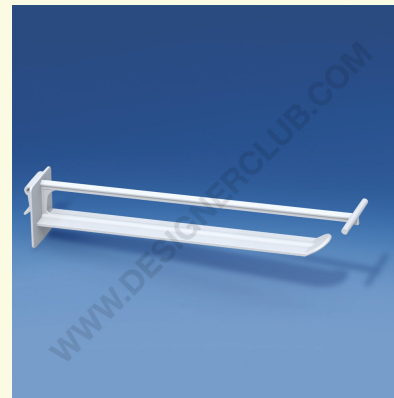

Ficha técnica

REF: 145 066

Pinza universal de plástico ancha con portaetiquetas "t" - blanco mm. 190

Pinza universal ancha blanca con portaetiquetas en forma de "T" mm. 190. El soporte en forma de "T" permite aplicar un portaetiquetas con corte central ref. 431 640. Color negro ref. 145 076. Color transparente ref. 145 086.