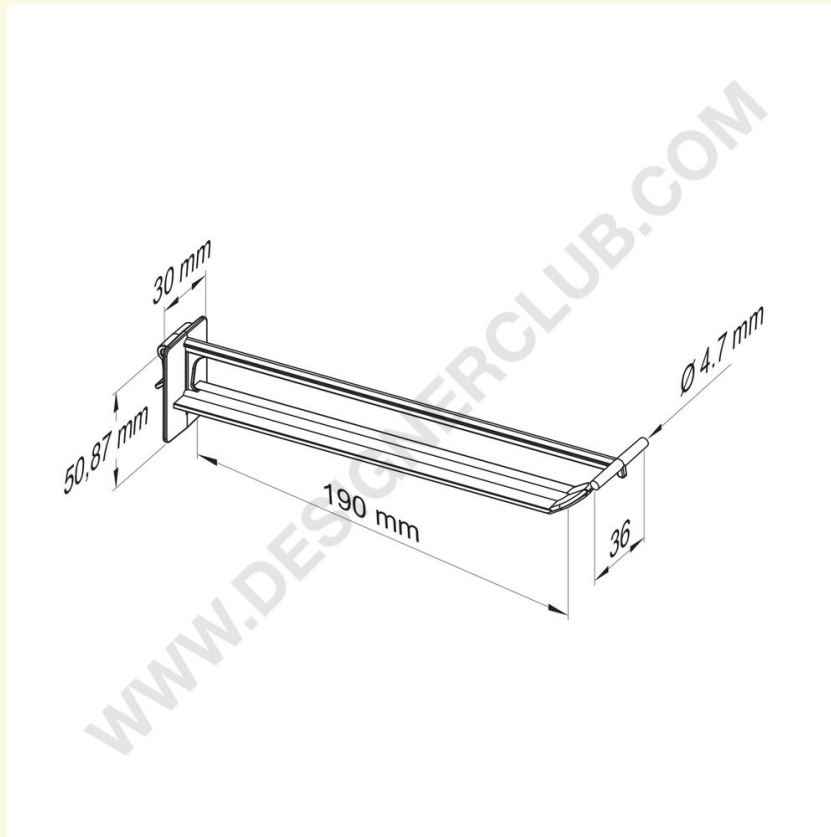

Ficha técnica

REF: 145 066

Pinza universal de plástico ancha con portaetiquetas "t" - blanco mm. 190

Pinza universal ancha blanca con portaetiquetas en forma de "T" mm. 190. El soporte en forma de "T" permite aplicar un portaetiquetas con corte central ref. 431 640. Color negro ref. 145 076. Color transparente ref. 145 086.