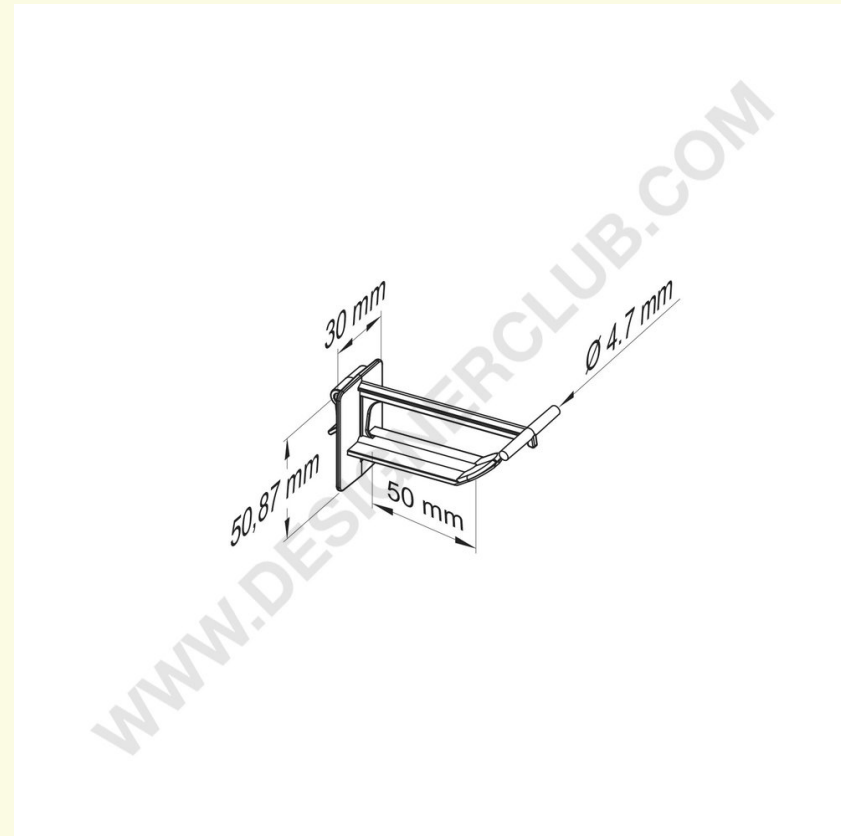

Ficha técnica

REF: 145 070

Pinza universal de plástico ancha con portaetiquetas "t" - negro mm. 50

Pinza universal ancha negra con portaetiquetas en forma de "T" mm. 50. El soporte en forma de "T" permite aplicar un portaetiquetas con corte central ref. 431 640.