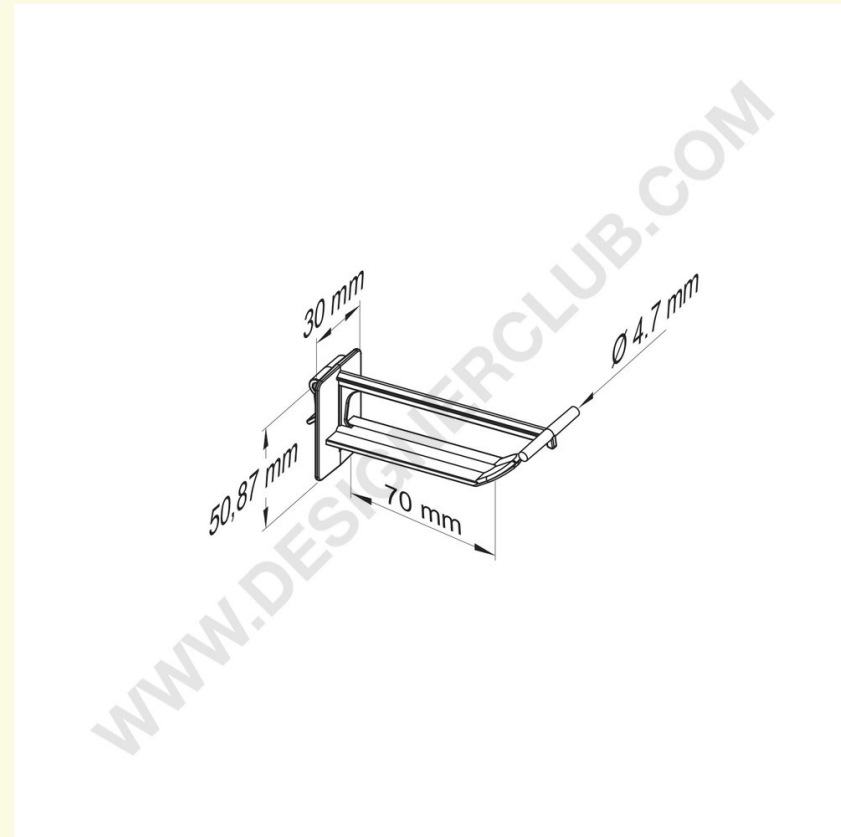

Ficha técnica

REF: 145 071

Pinza universal de plástico ancha con portaetiquetas "t" - negro mm. 70

Pinza ancha universal de color negro con portaetiquetas en forma de "T" mm. 70. El soporte en forma de "T" permite aplicar un portaetiquetas con corte central ref. 431 640.