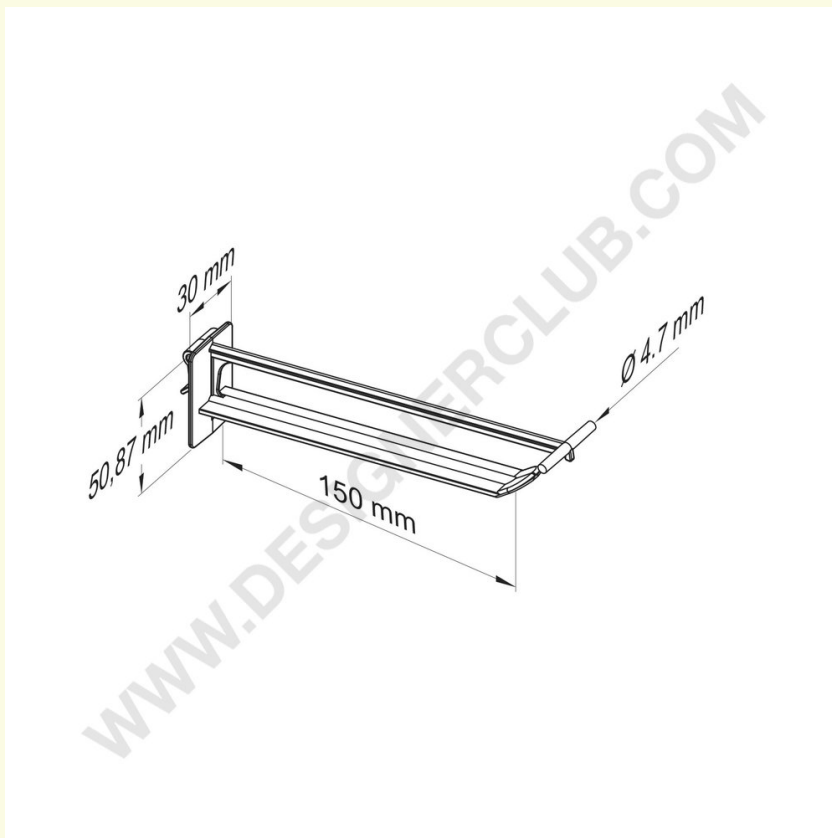

Ficha técnica

REF: 145 074

Pinza universal de plástico ancha con portaetiquetas "t" - negro mm. 150

Pinza universal ancha negra con portaetiquetas en forma de "T" mm. 150. El soporte en forma de "T" permite aplicar un portaetiquetas con corte central ref. 431 640.