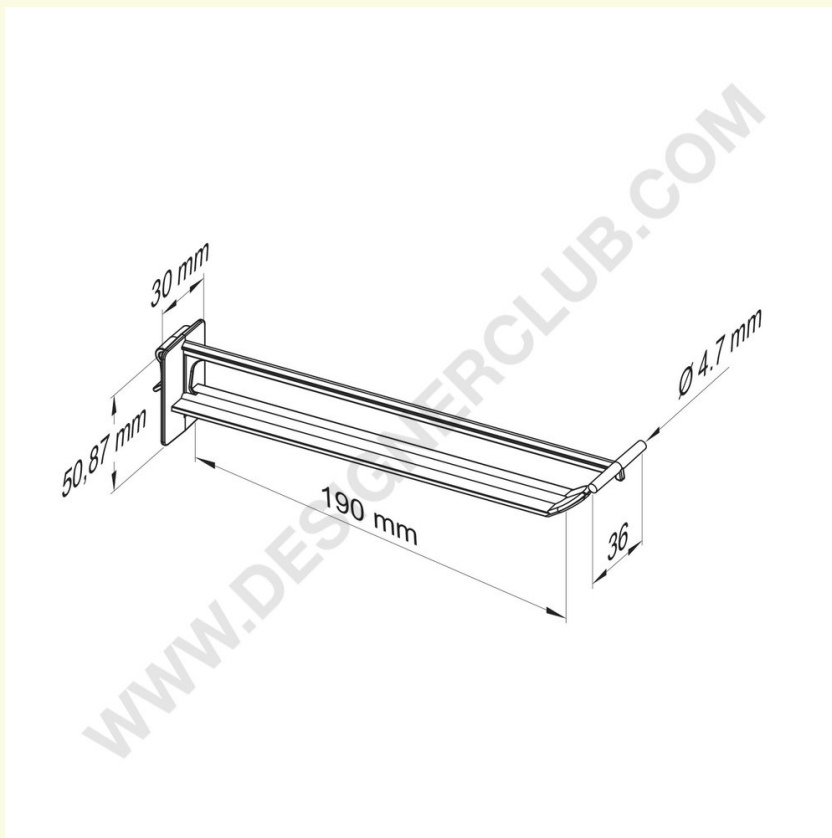

Ficha técnica

REF: 145 076

Pinza universal de plástico ancha con portaetiquetas "t" - negra mm. 190

Pinza universal ancha negra con portaetiquetas en forma de "T" mm. 190. El soporte en forma de "T" permite aplicar un portaetiquetas con corte central ref. 431 640.