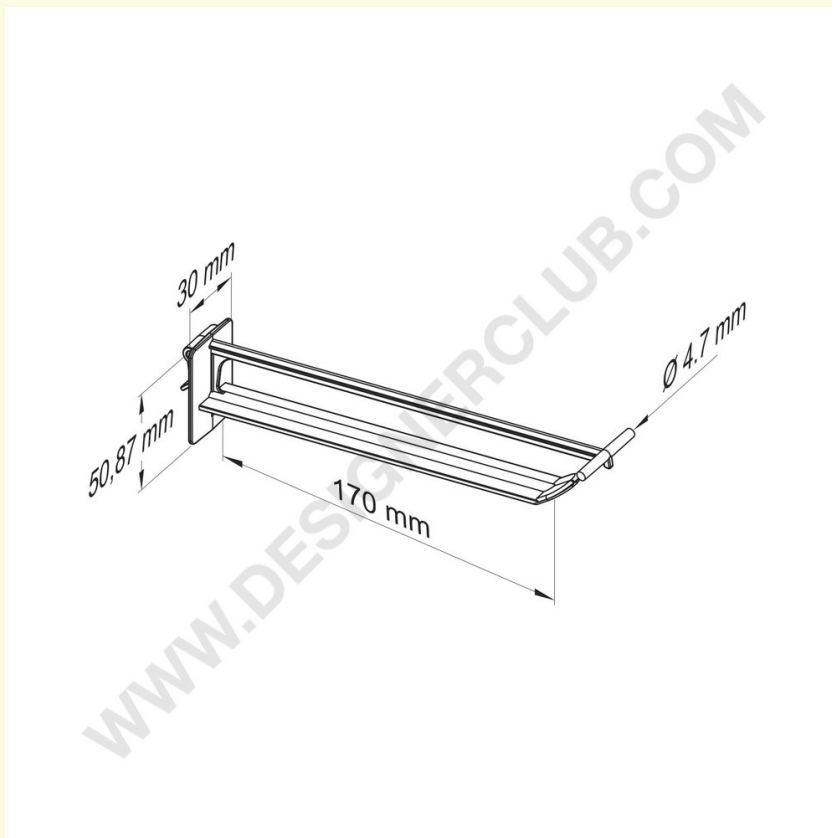

Ficha técnica

REF: 145 085

Pinza universal de plástico ancha con portaetiquetas en forma de "t" - transparente mm. 170

Pinza universal ancha transparente con portaetiquetas en "T" mm. 170. El soporte en forma de "T" permite aplicar un portaetiquetas con corte central ref. 431 640.