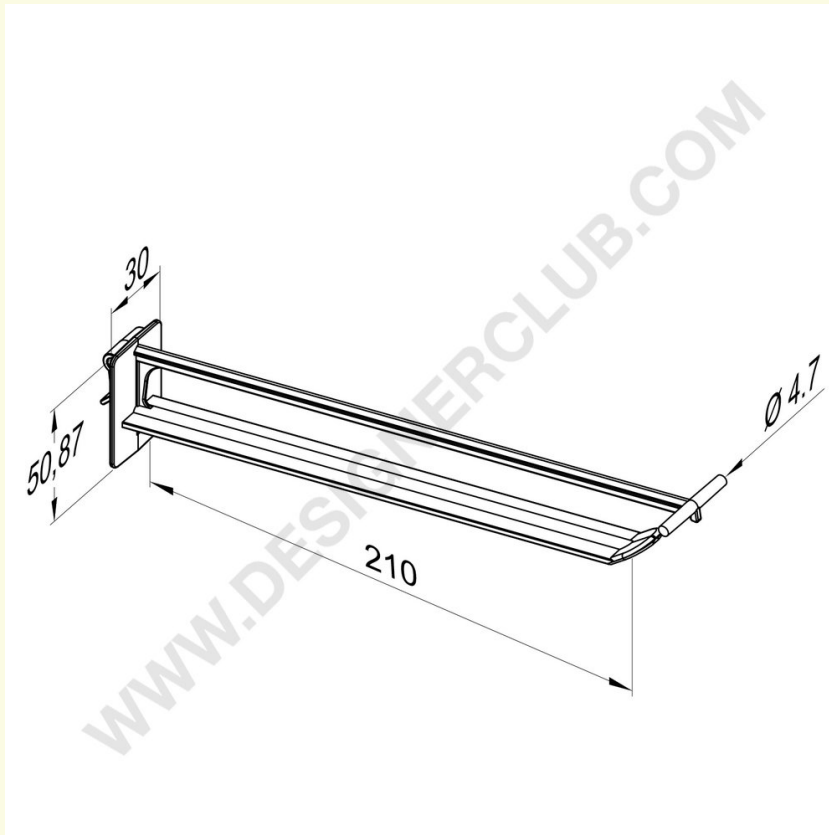

## Ficha técnica

**REF: 145 087**

**Pinza universal de plástico ancha con portaetiquetas en forma de "t" - transparente mm. 210**

Pinza universal ancha transparente con portaetiquetas en "T" mm. 210. El soporte en forma de "T" permite aplicar un portaetiquetas con corte central ref. 431 640.