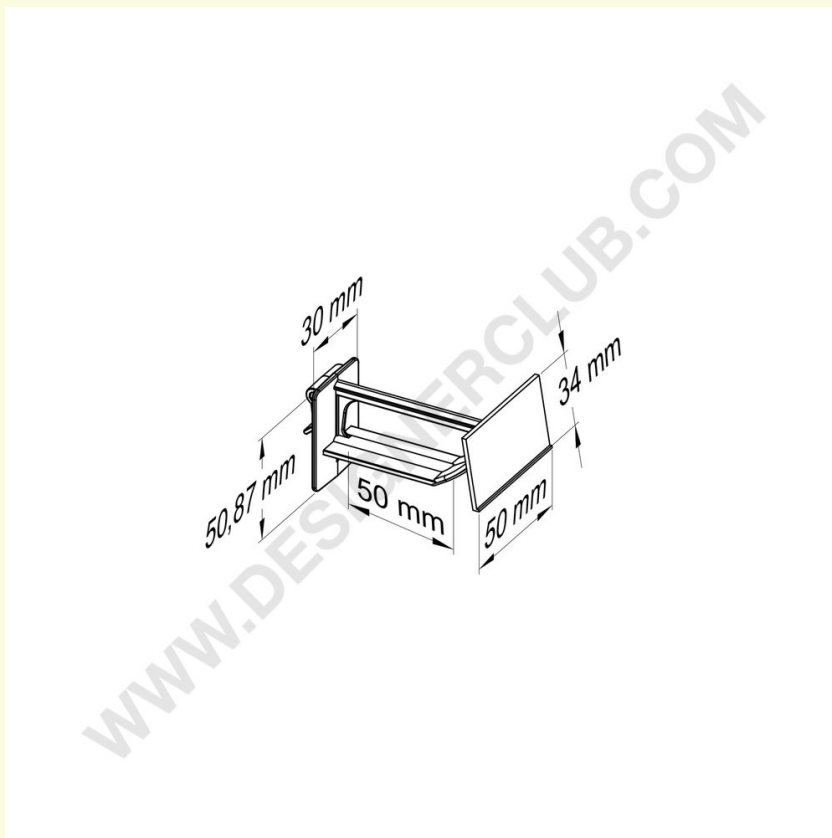

## Ficha técnica

**REF: 145 370**

**Pinza ancha universal de plástico con soporte de precio fijo - negro mm. 50**

Pinza ancha universal negra con soporte de precio fijo mm. 50. El portaprecios incorporado permite aplicar un carril de escaneo adhesivo plano ref. 350 700.