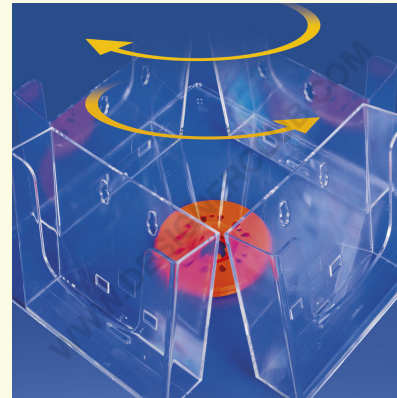

## Ficha técnica

**REF: 115 700**  
**Mesa giratoria blanca Ø mm. 100**

Mesa giratoria de plástico blanco Ø mm. 100 para girar expositores o productos en las superficies planas.

+39 0332 455 360      [www.designerclub.com](http://www.designerclub.com)      [commerciale@designerclub.com](mailto:commerciale@designerclub.com)  
Designer Club S.R.L. Via 2 Giugno 28, 21022, Azzate (VA) , Italy