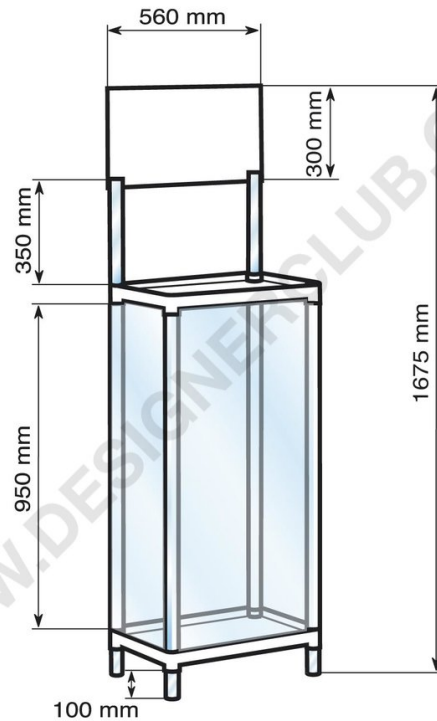

## Ficha técnica

**REF: 112 700**

**Sis rectangular para recibir lotería o cupones**

Mide 167,5 cm. de altura, sellado con adhesivo y remaches en todos los lados (posibilidad de abrir el estante superior a petición). Todos los lados cerrados con mm. 1,5 DE PETG. Hendidura superior mm. 4x250, en el estante superior para introducir los cupones.