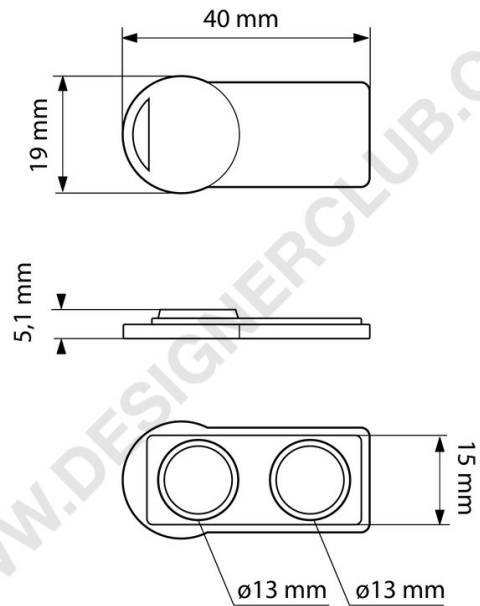

## Ficha técnica

**REF: 171 456**  
[[Magnete standard per badge]]

+39 0332 455 360      [www.designerclub.com](http://www.designerclub.com)      [commerciale@designerclub.com](mailto:commerciale@designerclub.com)  
Designer Club S.R.L. Via 2 Giugno 28, 21022, Azzate (VA), Italy