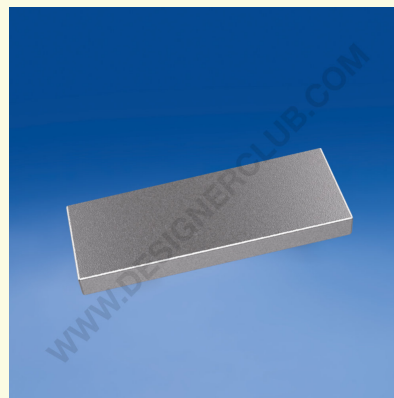

## Ficha técnica

**REF: 111 941**

**Imán rectangular mm. 25x10 - espesor mm. 2**

Imán rectangular con superficie niquelada, dimensiones: 25x10 mm., espesor 2 mm.

+39 0332 455 360      [www.designerclub.com](http://www.designerclub.com)      [commerciale@designerclub.com](mailto:commerciale@designerclub.com)  
Designer Club S.R.L. Via 2 Giugno 28, 21022, Azzate (VA), Italy