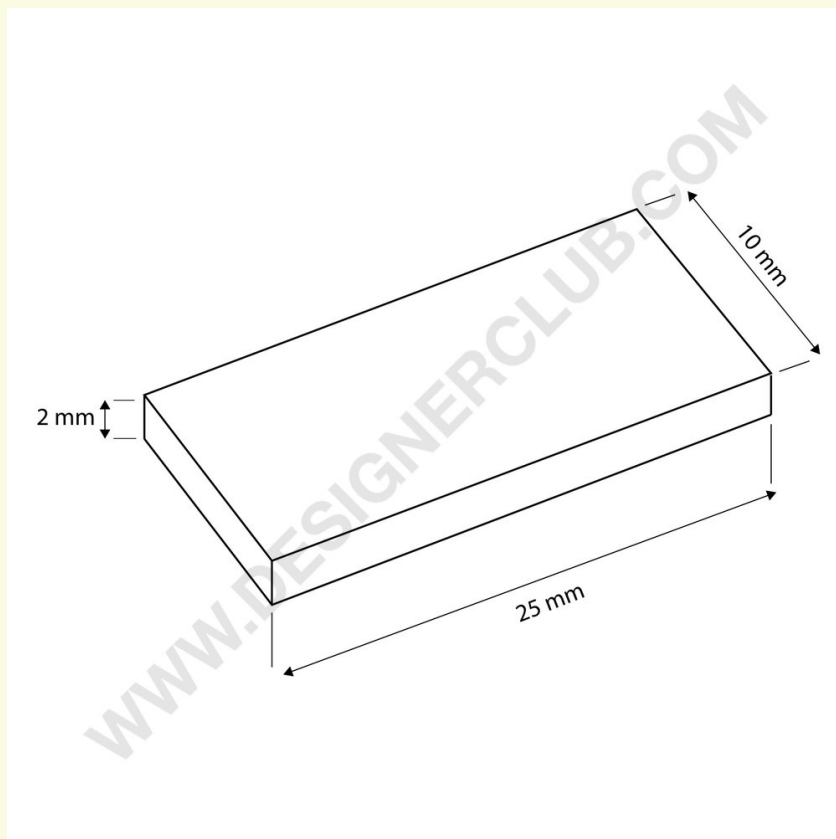

## Ficha técnica

**REF: 111 941**

**Imán rectangular mm. 25x10 - espesor mm. 2**

Imán rectangular con superficie niquelada, dimensiones: 25x10 mm., espesor 2 mm.

+39 0332 455 360      [www.designerclub.com](http://www.designerclub.com)      [commerciale@designerclub.com](mailto:commerciale@designerclub.com)  
Designer Club S.R.L. Via 2 Giugno 28, 21022, Azzate (VA), Italy