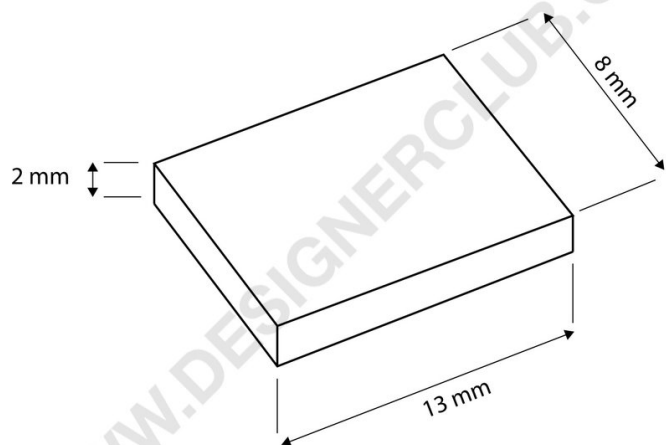

## Ficha técnica

**REF: 111 937**

**Imán rectangular mm. 13x8 - espesor mm. 2**

Imán rectangular con superficie niquelada, dimensiones: 13x8 mm., espesor 2 mm.

+39 0332 455 360      [www.designerclub.com](http://www.designerclub.com)      [commerciale@designerclub.com](mailto:commerciale@designerclub.com)  
Designer Club S.R.L. Via 2 Giugno 28, 21022, Azzate (VA) , Italy