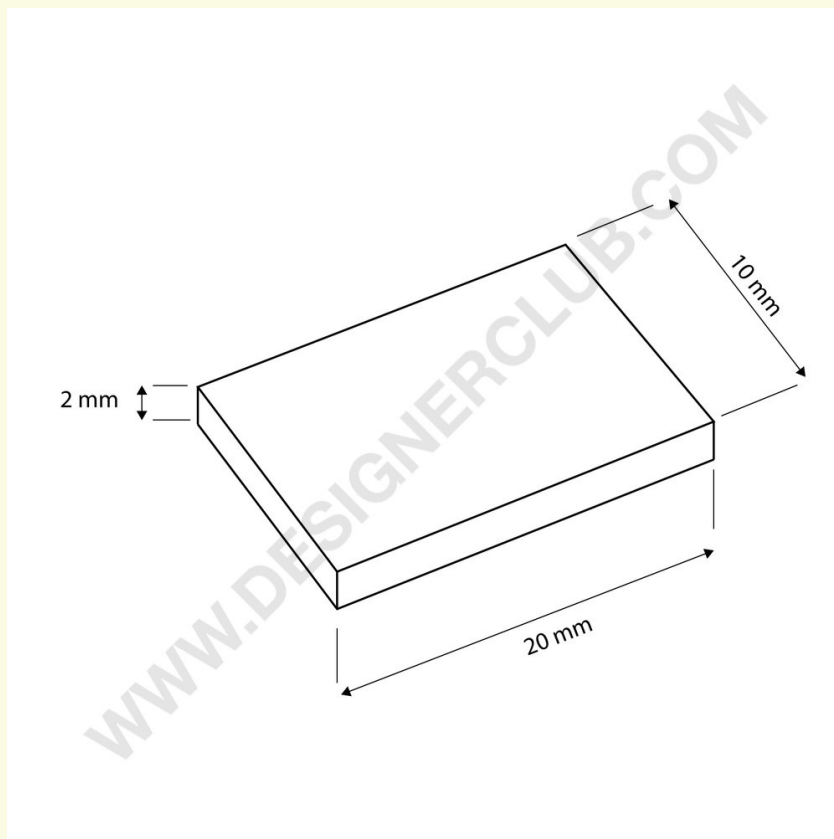

Ficha técnica

REF: 111 939

Imán rectangular mm. 20x10 - espesor mm. 2

Imán rectangular con superficie niquelada, dimensiones: 20x10 mm., espesor 2 mm.

+39 0332 455 360 www.designerclub.com commerciale@designerclub.com
Designer Club S.R.L. Via 2 Giugno 28, 21022, Azzate (VA) , Italy