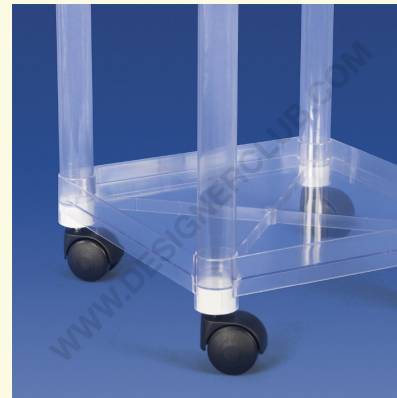

Ficha técnica

REF: 111 454
Kit completo de ruedas para sis

2 ruedas con frenos 2 ruedas sin frenos 4 insertos para estantería todo empaquetado en una bolsa.

+39 0332 455 360 www.designerclub.com commerciale@designerclub.com
Designer Club S.R.L. Via 2 Giugno 28, 21022, Azzate (VA) , Italy