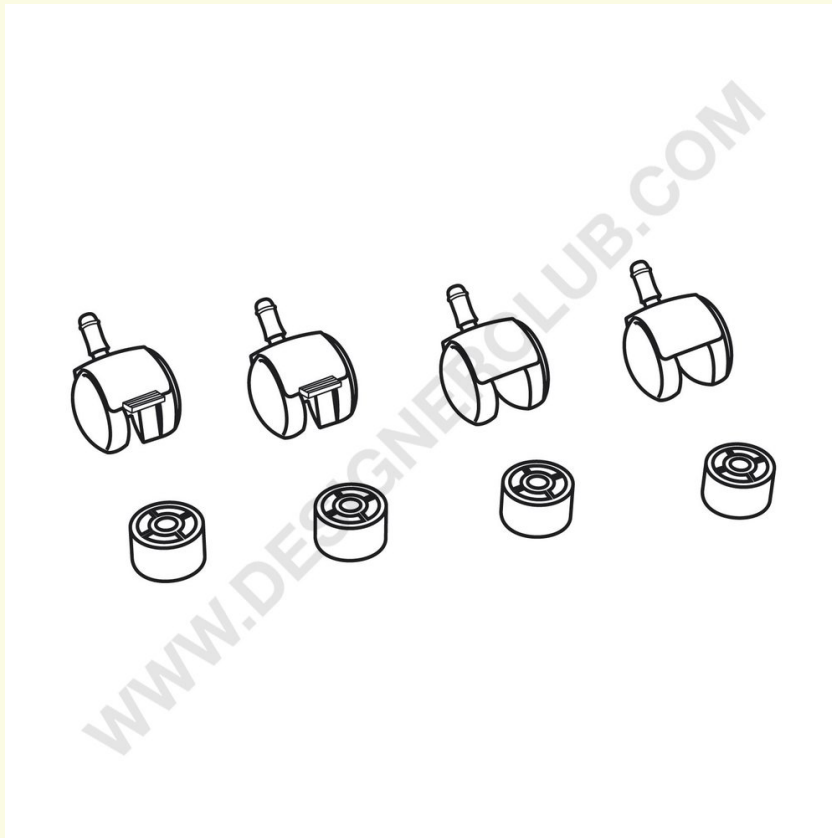

Ficha técnica

REF: 111 454
Kit completo de ruedas para sis

2 ruedas con frenos 2 ruedas sin frenos 4 insertos para estantería todo empaquetado en una bolsa.

+39 0332 455 360 www.designerclub.com commerciale@designerclub.com
Designer Club S.R.L. Via 2 Giugno 28, 21022, Azzate (VA) , Italy