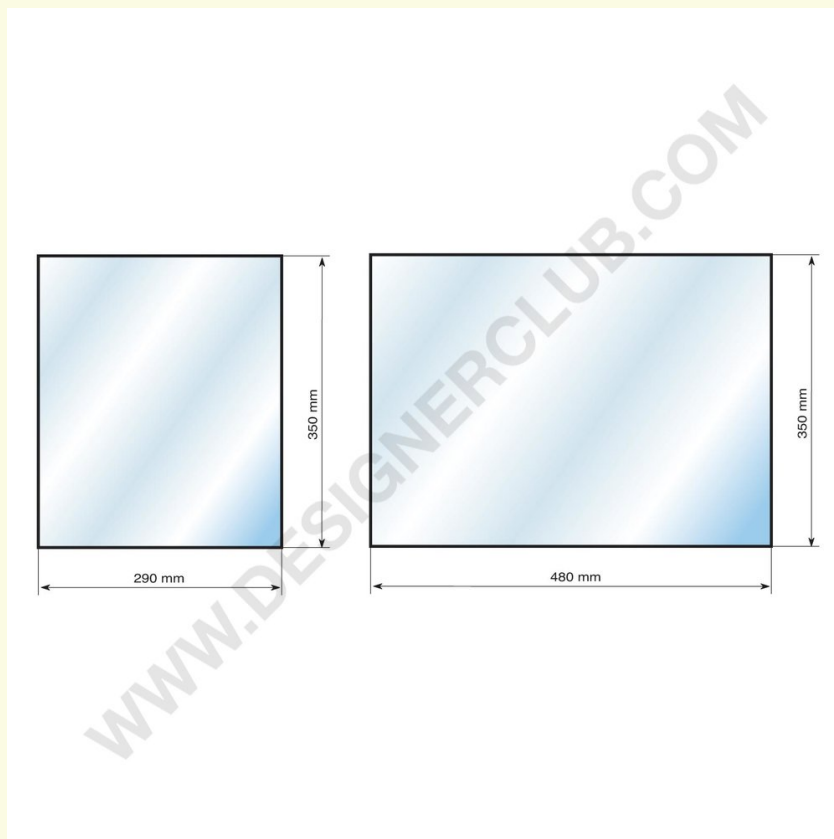

Ficha técnica

REF: 112 690

Kit de vitrina para sis rectangulares altura mm. 350

Compuesto por 2 mamparas de cm. 29 x 35 y 2 mamparas de cm. 48 x 35, en mm. acrílicos. 2.

+39 0332 455 360 www.designerclub.com commerciale@designerclub.com
Designer Club S.R.L. Via 2 Giugno 28, 21022, Azzate (VA) , Italy