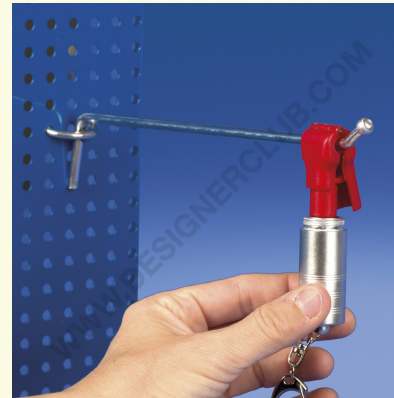

## Ficha técnica

**REF: 114 130**  
**Llave magnética**

Llave magnética para desbloquear el antirrobo de doble punta Ref. 114 118 y para los antirrobo simples Ref. 114 121 y 114 126.

+39 0332 455 360      [www.designerclub.com](http://www.designerclub.com)      [commerciale@designerclub.com](mailto:commerciale@designerclub.com)  
Designer Club S.R.L. Via 2 Giugno 28, 21022, Azzate (VA), Italy