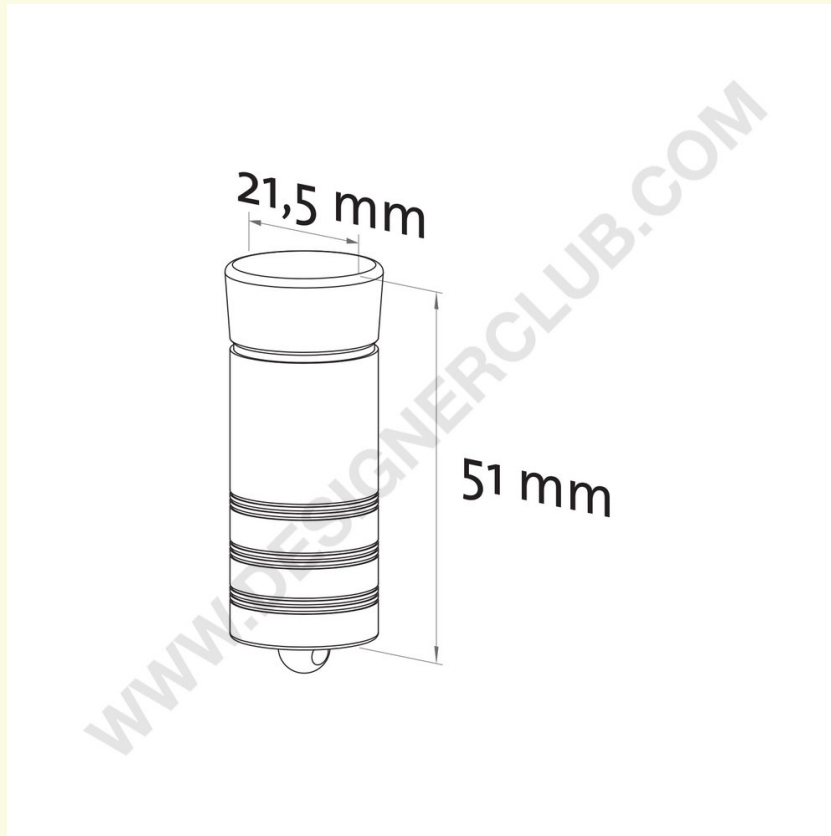

## Ficha técnica

**REF: 114 130**  
**Llave magnética**

Llave magnética para desbloquear el antirrobo de doble punta Ref. 114 118 y para los antirrobo simples Ref. 114 121 y 114 126.

+39 0332 455 360      [www.designerclub.com](http://www.designerclub.com)      [commerciale@designerclub.com](mailto:commerciale@designerclub.com)  
Designer Club S.R.L. Via 2 Giugno 28, 21022, Azzate (VA), Italy