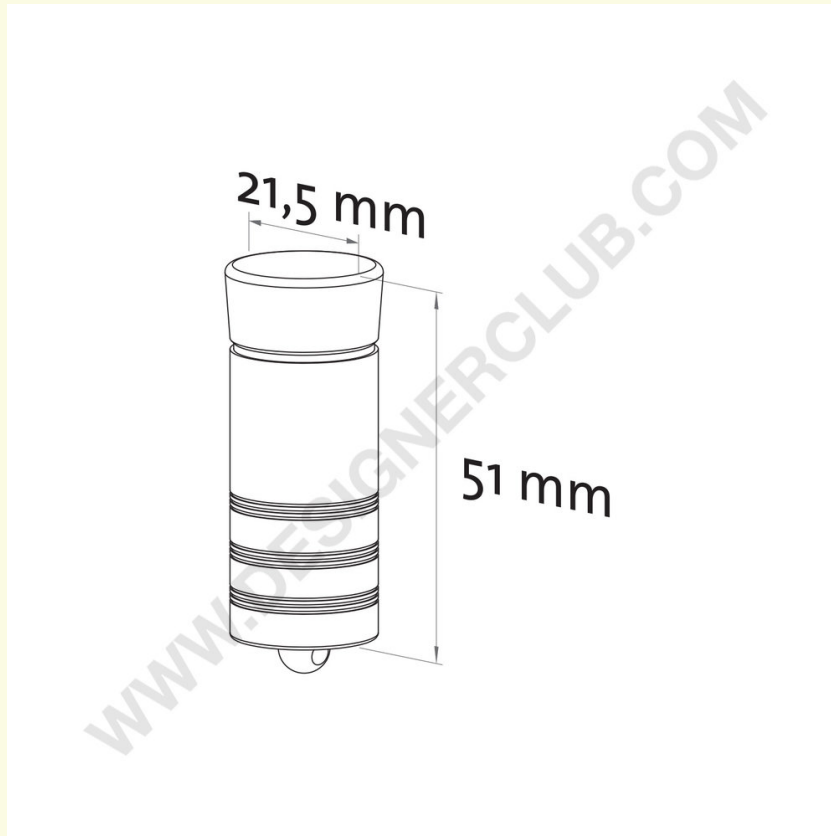

Ficha técnica

REF: 114 130
Llave magnética

Llave magnética para desbloquear el antirrobo de doble punta Ref. 114 118 y para los antirrobo simples Ref. 114 121 y 114 126.

+39 0332 455 360 www.designerclub.com commerciale@designerclub.com
Designer Club S.R.L. Via 2 Giugno 28, 21022, Azzate (VA), Italy