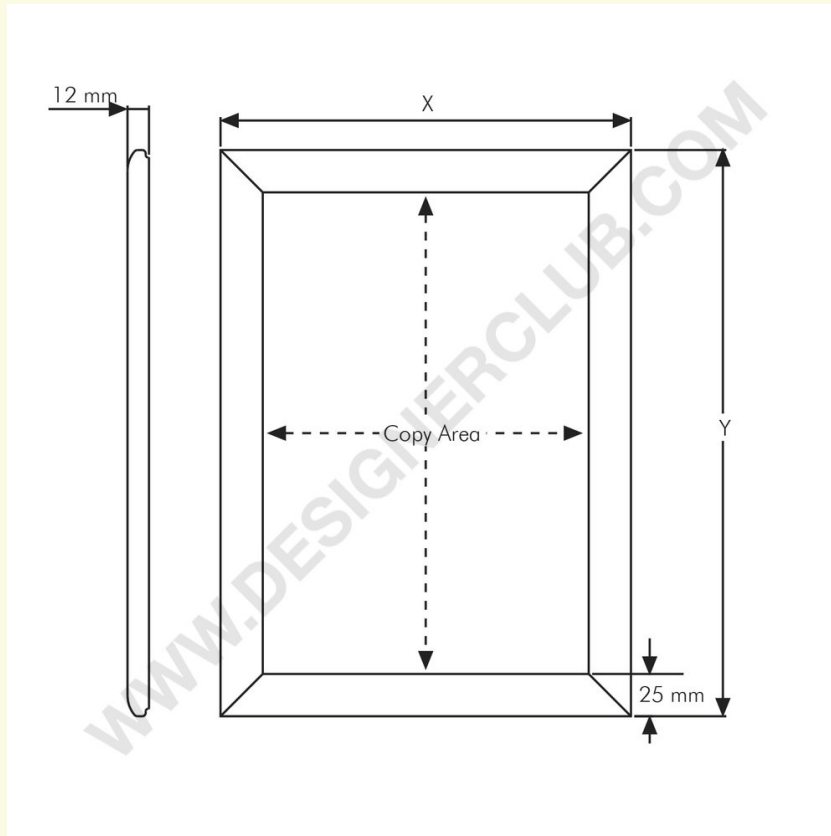

Ficha técnica

REF: 115 020
Marco a presión a5

Marco a presión montado en la pared, esquinas redondas cromadas equipadas de tornillos. Perfiles de aluminio anodizado mm. 25, hoja protectora en PVC antirreflejo.
Tamaño del póster A5, área de copia mm. 130 x 190, tamaño externo mm. 181 x 241.