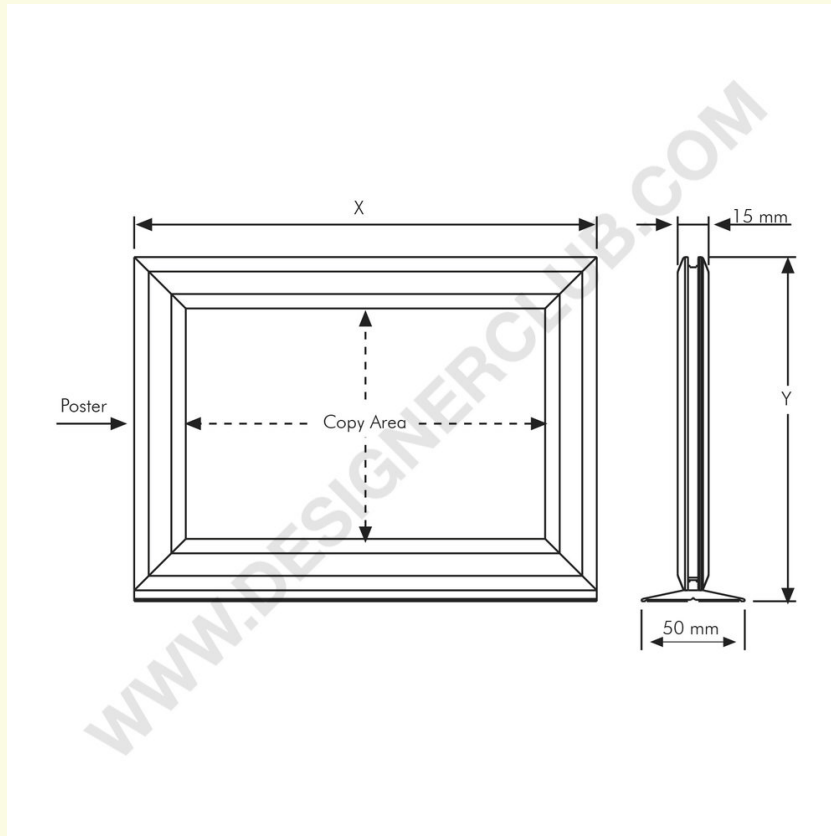

Ficha técnica

REF: 115 161

Marco adhesivo formato a4 horizontal

Marco de aluminio, perfil mm. 25 con apertura del lado corto, 2 hojas protectoras en PET y base adhesiva. Montaje en la pared o en el mostrador. Formato A4, área de copia mm. 261 x 174, tamaño exterior mm. 311 x 229.