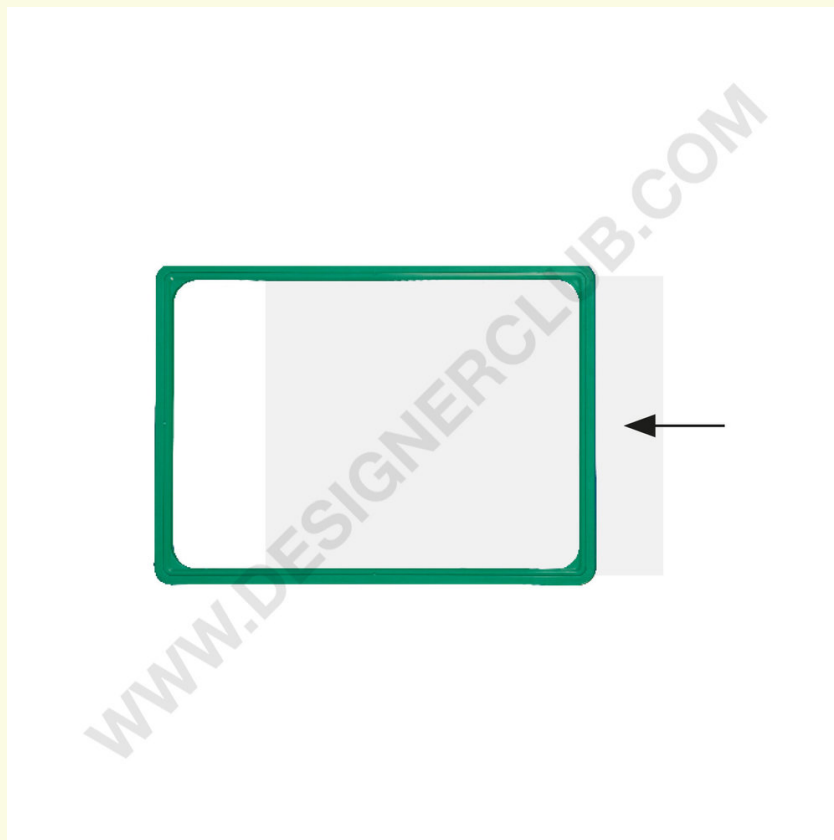

Ficha técnica

REF: 550 803

Marco de plástico verde a4, abierto por el lado corto

Marco de plástico verde A4 (mm 210 x 297), abierto por el lado corto.

+39 0332 455 360 www.designerclub.com commerciale@designerclub.com
Designer Club S.R.L. Via 2 Giugno 28, 21022, Azzate (VA) , Italy