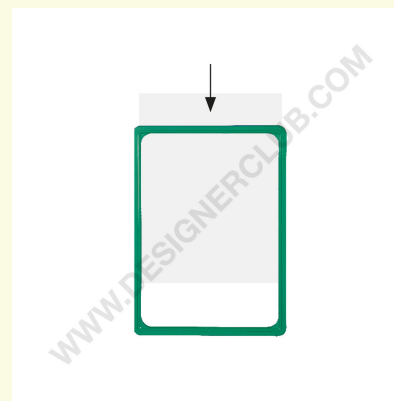

Ficha técnica

REF: 550 803

Marco de plástico verde a4, abierto por el lado corto

Marco de plástico verde A4 (mm 210 x 297), abierto por el lado corto.

+39 0332 455 360 www.designerclub.com commerciale@designerclub.com
Designer Club S.R.L. Via 2 Giugno 28, 21022, Azzate (VA) , Italy