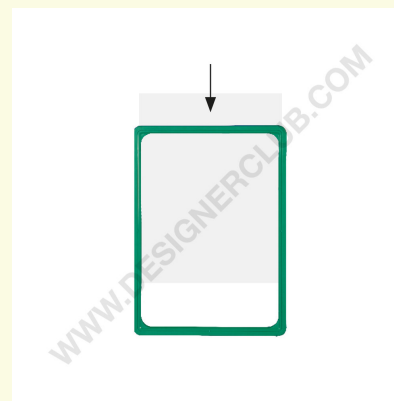

Ficha técnica

REF: 551 203

Marco de plástico verde A3, abierto en el lado corto

Marco de plástico verde A3 (mm 297x427), abierto por el lado corto.

+39 0332 455 360 www.designerclub.com commerciale@designerclub.com
Designer Club S.R.L. Via 2 Giugno 28, 21022, Azzate (VA) , Italy