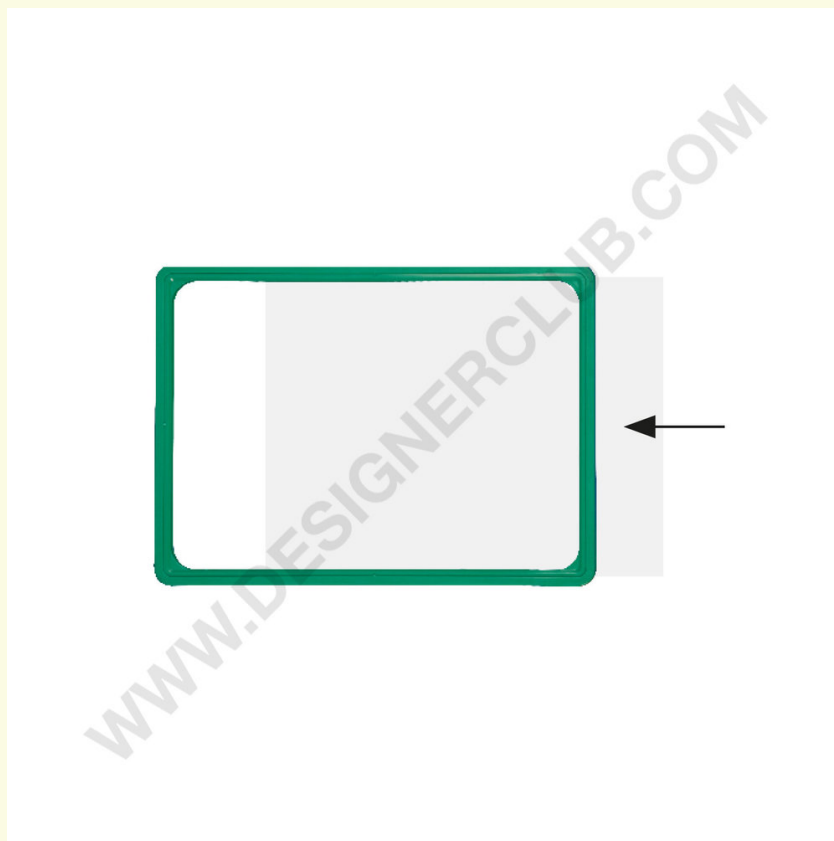

Ficha técnica

REF: 551 203

Marco de plástico verde A3, abierto en el lado corto

Marco de plástico verde A3 (mm 297x427), abierto por el lado corto.

+39 0332 455 360 www.designerclub.com commerciale@designerclub.com
Designer Club S.R.L. Via 2 Giugno 28, 21022, Azzate (VA) , Italy