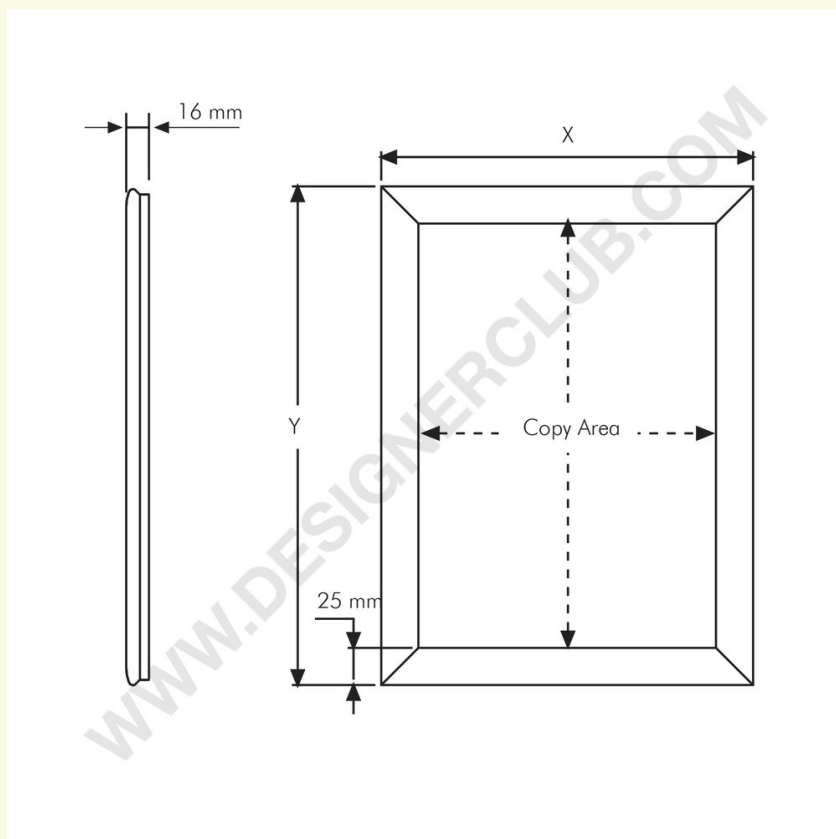

Ficha técnica

REF: 115 107

Marco impermeable a presión mm. 1000x1400

Marco a presión, ángulos de 90°, perfil mm. 35 equipado de tornillos para el montaje en la pared. Apto para uso en exteriores. Tamaño del póster mm. 1000X1400, área de copia 998X1398 mm, tamaño externo 1040X1449.