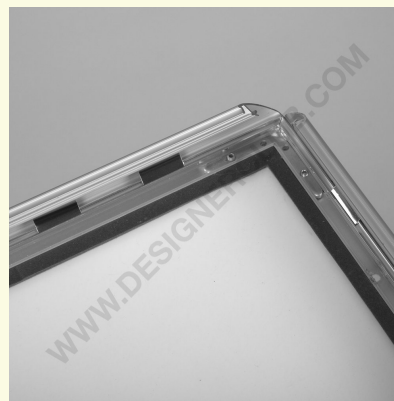

Ficha técnica

REF: 115 107

Marco impermeable a presión mm. 1000x1400

Marco a presión, ángulos de 90°, perfil mm. 35 equipado de tornillos para el montaje en la pared. Apto para uso en exteriores. Tamaño del póster mm. 1000X1400, área de copia 998X1398 mm, tamaño externo 1040X1449.