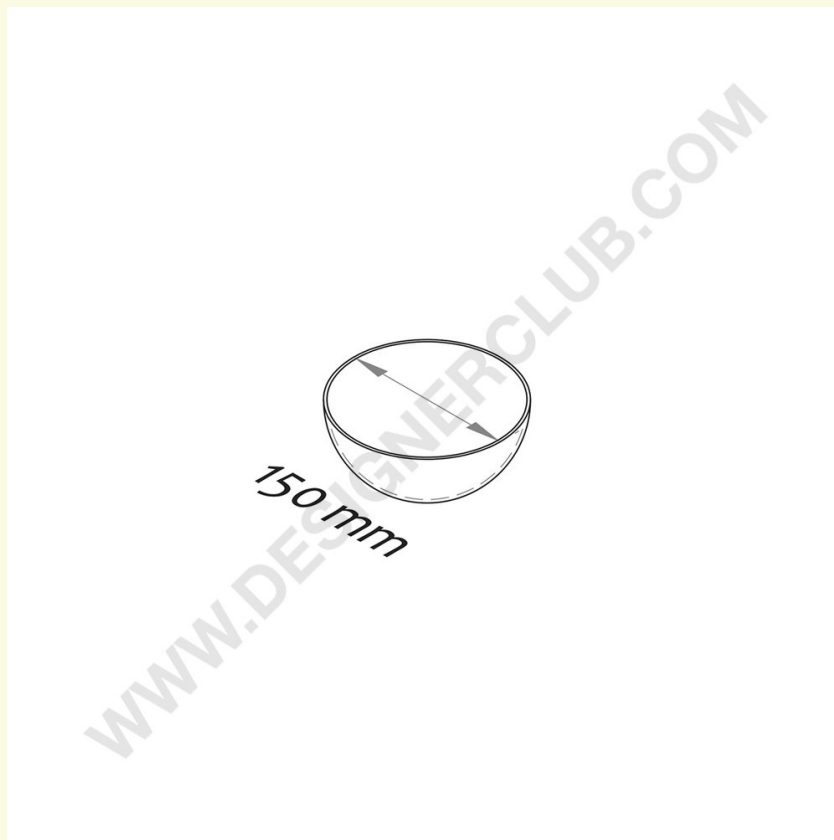

## Ficha técnica

**REF: 113 230**

**Diámetro de la media esfera mm. 150**

Diámetro de la media esfera mm. 150 sin borde.

+39 0332 455 360      [www.designerclub.com](http://www.designerclub.com)      [commerciale@designerclub.com](mailto:commerciale@designerclub.com)  
Designer Club S.R.L. Via 2 Giugno 28, 21022, Azzate (VA) , Italy