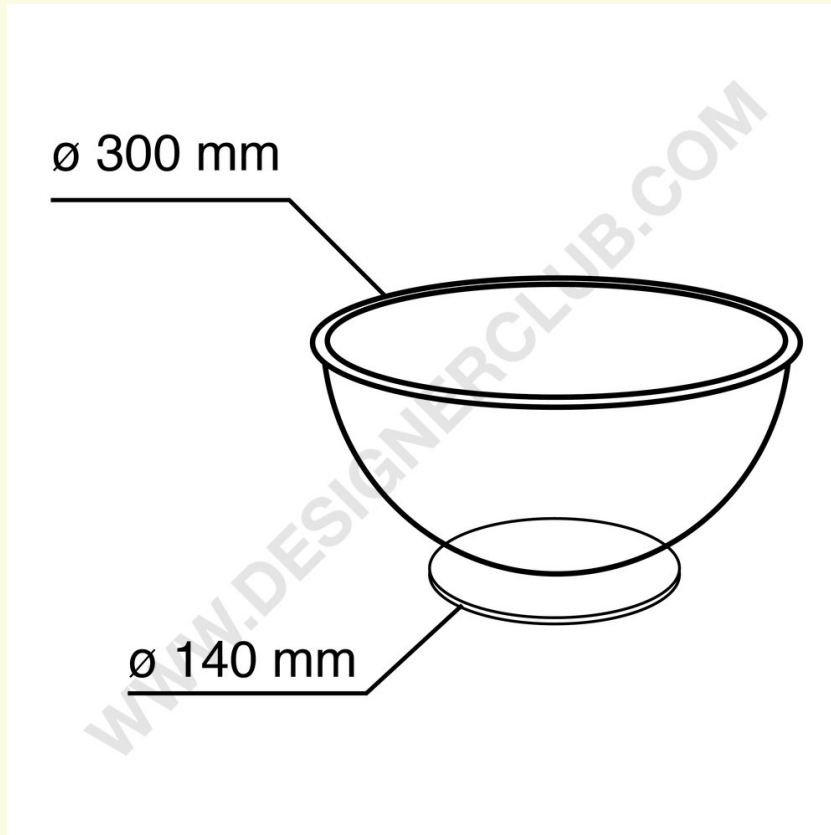

## Ficha técnica

**REF: 113 243**  
**Media esfera Ø 300 mm contrapuesta**

Media esfera Ø 300 mm. con base Ø 140 mm. Mostrador - de pie.

+39 0332 455 360      [www.designerclub.com](http://www.designerclub.com)      [commerciale@designerclub.com](mailto:commerciale@designerclub.com)  
Designer Club S.R.L. Via 2 Giugno 28, 21022, Azzate (VA) , Italy