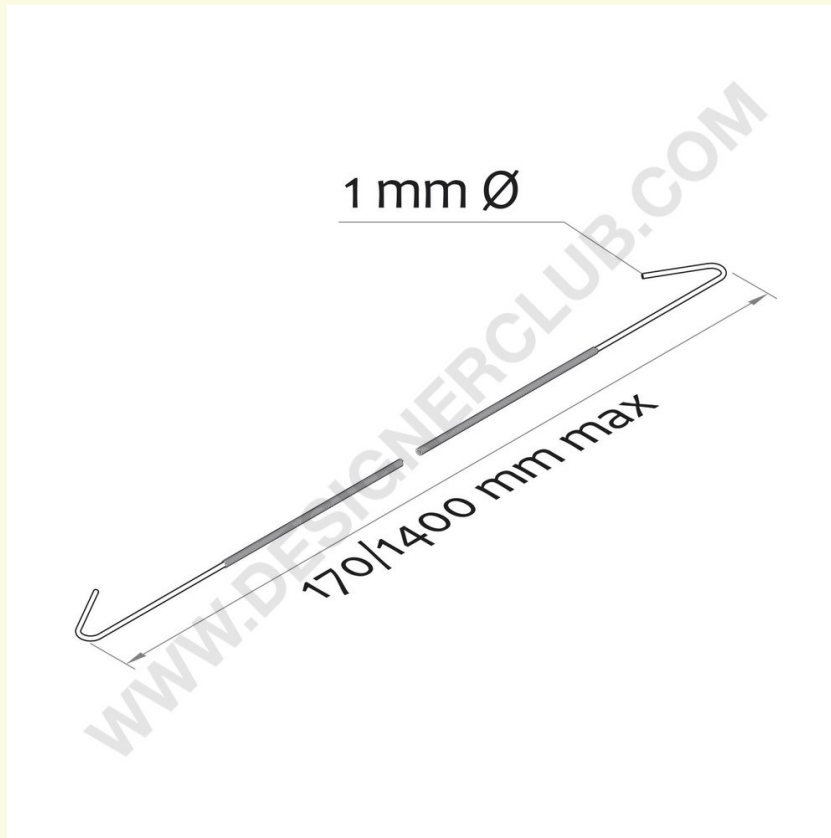

## Ficha técnica

**REF: 413 020**

**Muelle extensible mt 1,4 hasta kg 1**

Muelle extensible mt 1,4, útil para colgar carteles al techo de hasta kg. 1. Se puede utilizar con nuestros sistemas de colgado.

+39 0332 455 360    [www.designerclub.com](http://www.designerclub.com)    [commerciale@designerclub.com](mailto:commerciale@designerclub.com)  
Designer Club S.R.L. Via 2 Giugno 28, 21022, Azzate (VA), Italy