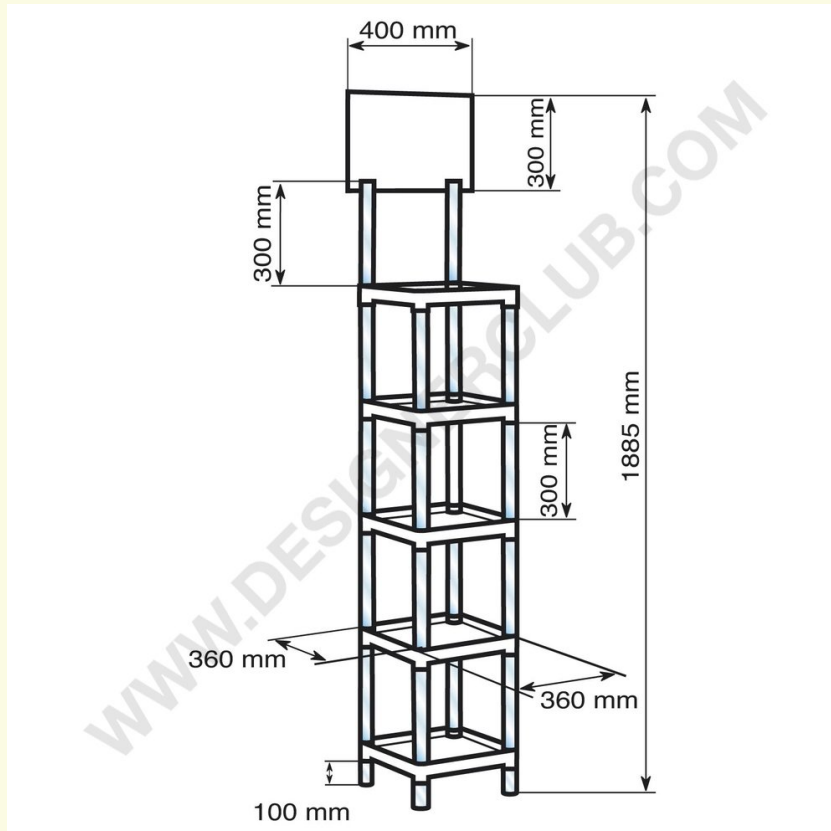

Ficha técnica

REF: 222 622

Cuadrado transparente sis 5 estantes

SIS cuadrado compuesto por: 4 estantes transparentes cm.36x36 16 tubos transparentes cm.30 4 pies transparentes cm.10 2 tubos transparentes con corte para cabecera mm. 2,5x300 1 coronador de forex cm.40x30 1 caja de cartón para embalaje.Ref. 111 622 estantes blancos.