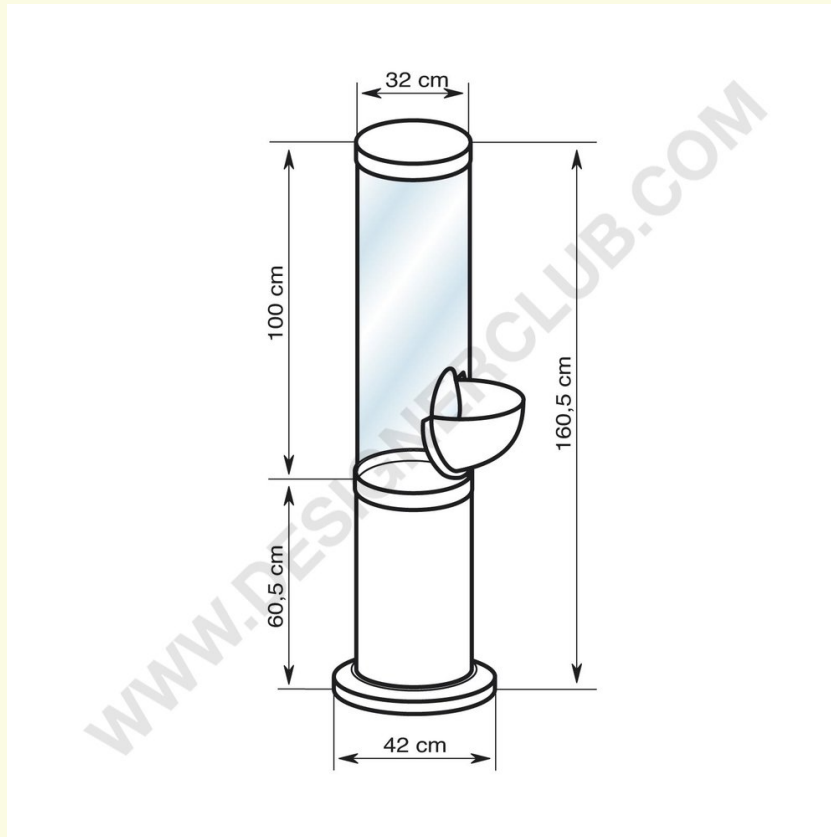

## Ficha técnica

**REF: 112 370**

**Tótem de alimentación simple con una boquilla**

Con UNA boquilla, el color estándar es blanco, la parte superior es transparente. Se puede imprimir a petición, se entrega parcialmente montado.