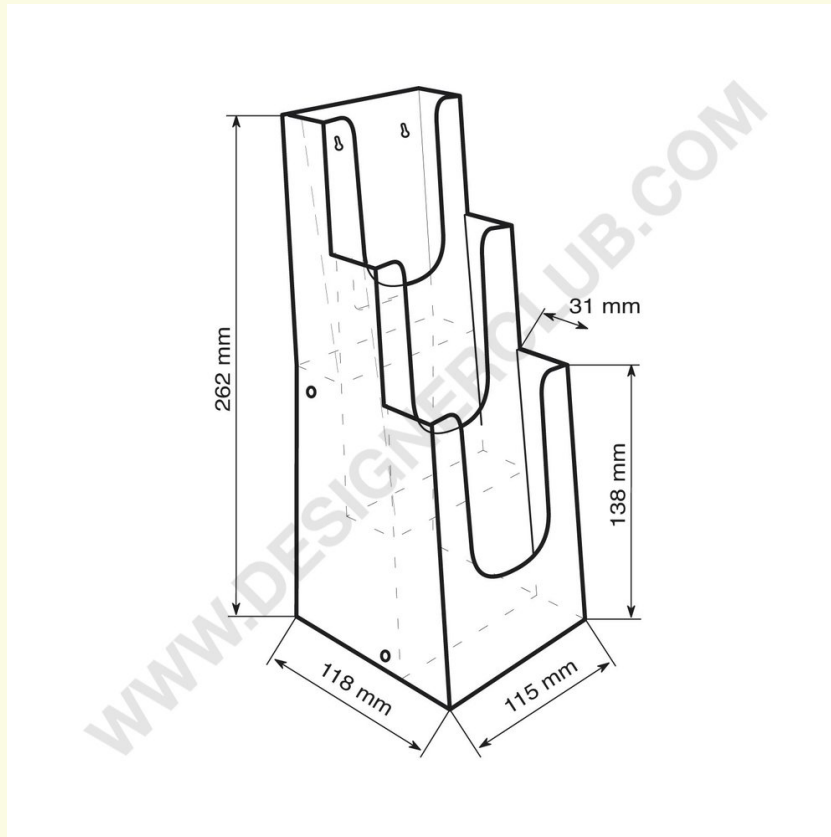

## Ficha técnica

**REF: 111 485**

**Perfecto multi 7000/3 (con agujeros, se puede montar en la pared)**

Portafolletos de mostrador 3 niveles 1/3 formato A4. (Dimensión de la base utilizable mm. 107 x 31) Cajas de 25 unidades.