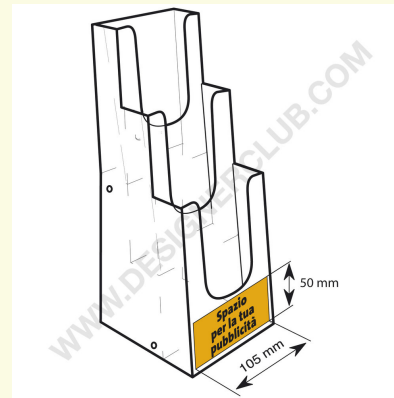

## Ficha técnica

**REF: 111 485**

**Perfecto multi 7000/3 (con agujeros, se puede montar en la pared)**

Portafolletos de mostrador 3 niveles 1/3 formato A4. (Dimensión de la base utilizable mm. 107 x 31) Cajas de 25 unidades.