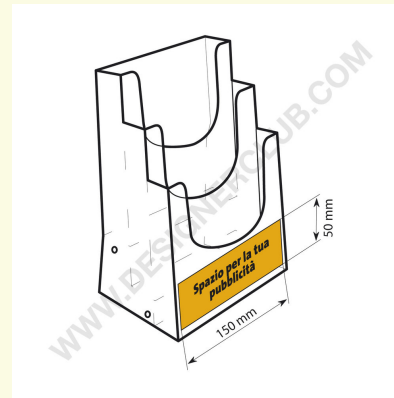

Ficha técnica

REF: 111 486

Perfecto multi 5000/3 (con agujeros, se puede montar en la pared)

Portafolletos de mostrador de 3 niveles formato A5. (Dimensión de la base utilizable mm. 152 x 31) Cajas de 16 piezas.