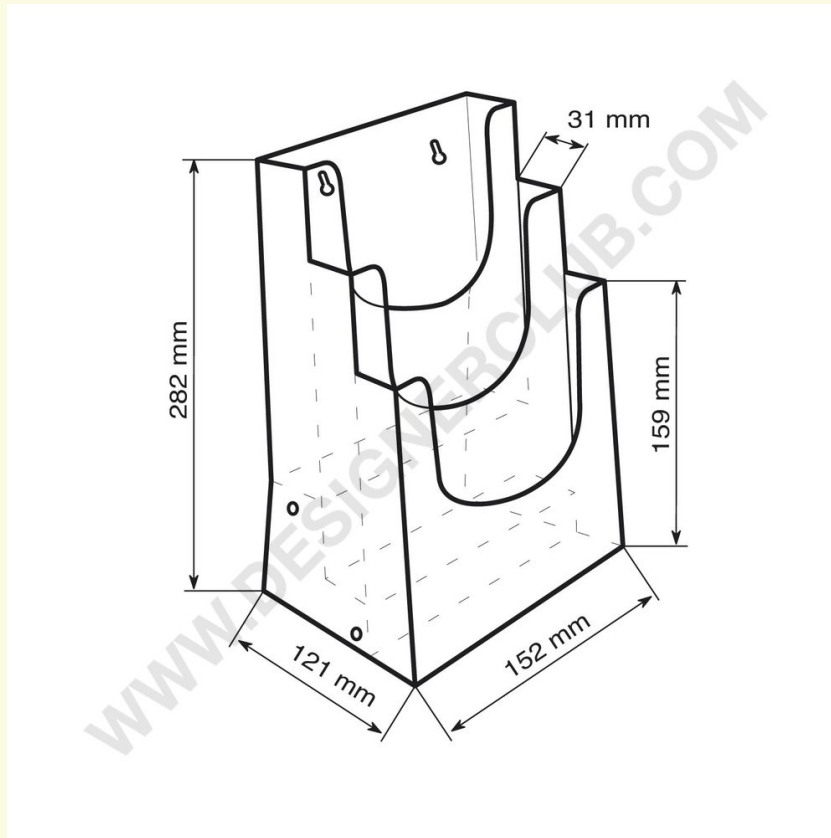

Ficha técnica

REF: 111 486

Perfecto multi 5000/3 (con agujeros, se puede montar en la pared)

Portafolletos de mostrador de 3 niveles formato A5. (Dimensión de la base utilizable mm. 152 x 31) Cajas de 16 piezas.