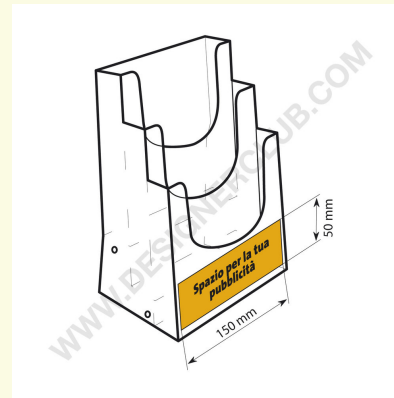

## Ficha técnica

**REF: 112 925**

**Perfecto multi 7000/4 (con agujeros, se puede montar en la pared)**

Portafolletos de mostrador de 4 niveles 1/3 formato A4. (Dimensión de la base utilizable mm. 107 x 31). Cajas de 20 unidades.