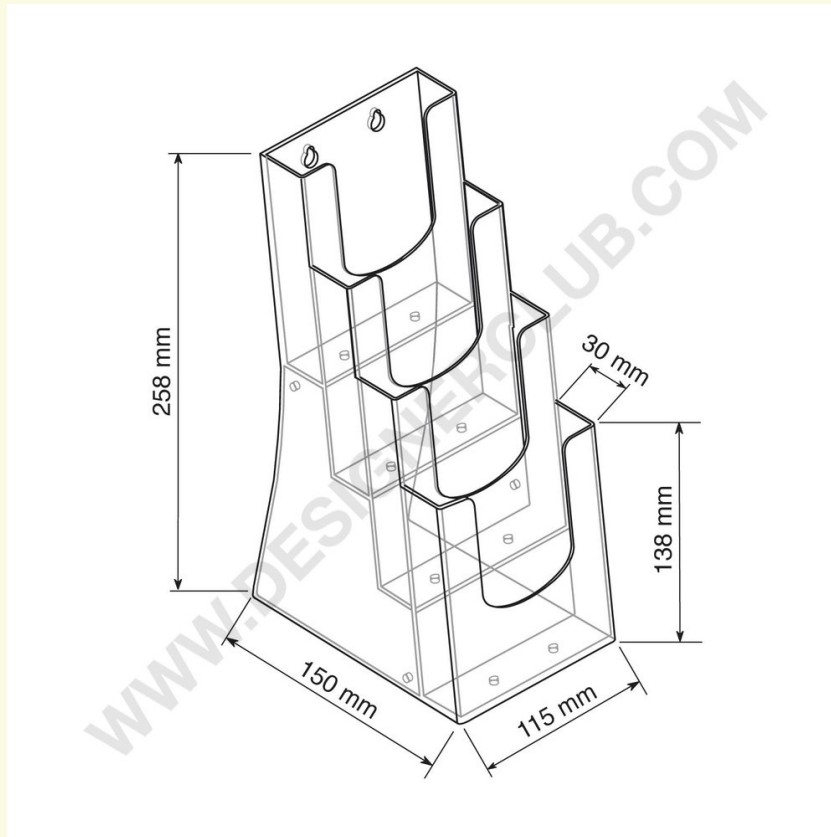

## Ficha técnica

**REF: 112 925**

**Perfecto multi 7000/4 (con agujeros, se puede montar en la pared)**

Portafolletos de mostrador de 4 niveles 1/3 formato A4. (Dimensión de la base utilizable mm. 107 x 31). Cajas de 20 unidades.