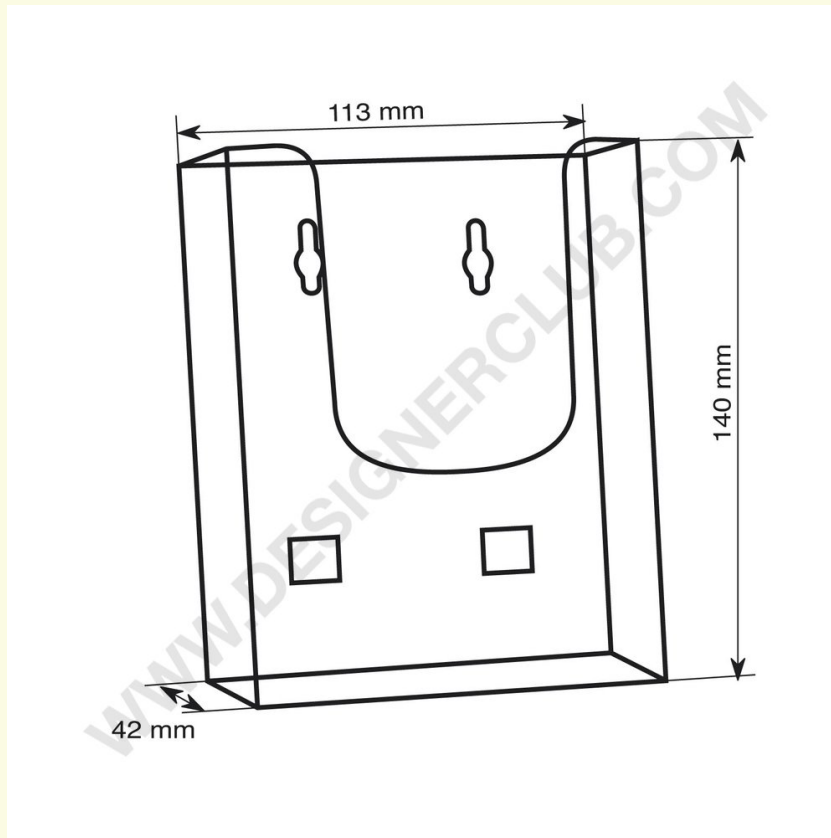

Ficha técnica

REF: 111 480

Perfecto wall 7000 para formato 1/3 a4

Portafolletos de pared 1/3 formato A4 (dimensión de la base utilizable mm. 107 x 36) Cajas de 50 unidades.

+39 0332 455 360 www.designerclub.com commerciale@designerclub.com
Designer Club S.R.L. Via 2 Giugno 28, 21022, Azzate (VA), Italy