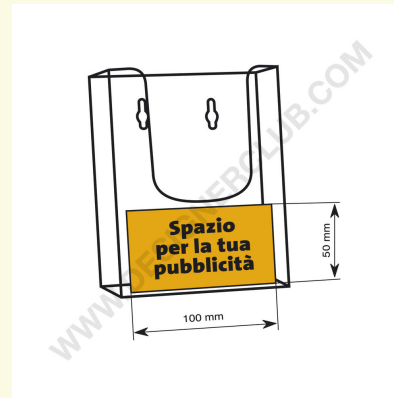

Ficha técnica

REF: 111 480

Perfecto wall 7000 para formato 1/3 a4

Portafolletos de pared 1/3 formato A4 (dimensión de la base utilizable mm. 107 x 36) Cajas de 50 unidades.

+39 0332 455 360 www.designerclub.com commerciale@designerclub.com
Designer Club S.R.L. Via 2 Giugno 28, 21022, Azzate (VA), Italy