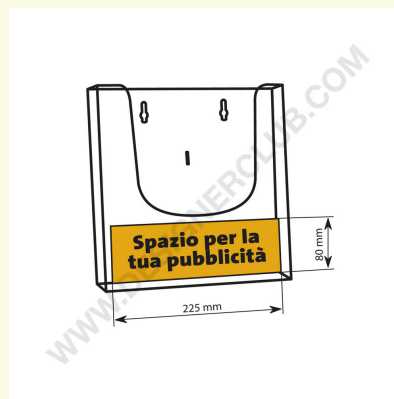

Ficha técnica

REF: 111 482

Perfecto muro 4000 para formato a4

Portafolletos de pared formato A4 (dimensión de la base utilizable mm. 230 x 37) Cajas de 20 piezas.

+39 0332 455 360 www.designerclub.com commerciale@designerclub.com
Designer Club S.R.L. Via 2 Giugno 28, 21022, Azzate (VA), Italy