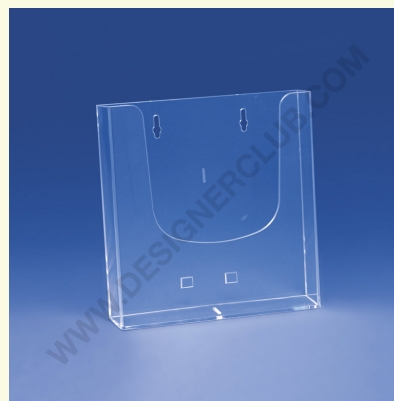

Ficha técnica

REF: 111 482

Perfecto muro 4000 para formato a4

Portafolletos de pared formato A4 (dimensión de la base utilizable mm. 230 x 37) Cajas de 20 piezas.

+39 0332 455 360 www.designerclub.com commerciale@designerclub.com
Designer Club S.R.L. Via 2 Giugno 28, 21022, Azzate (VA), Italy