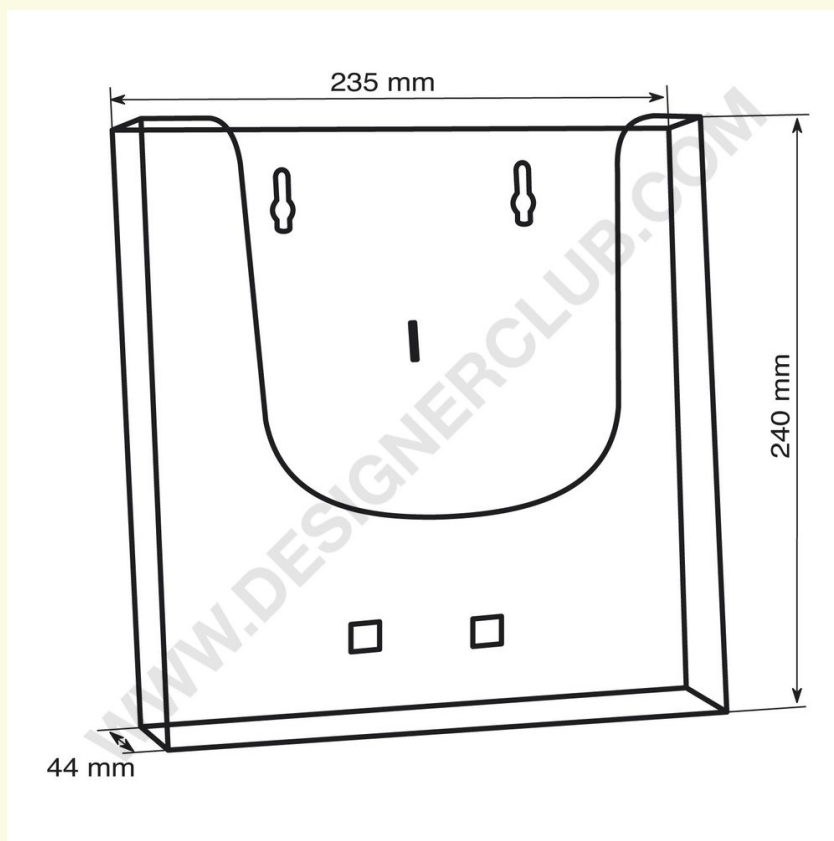

Ficha técnica

REF: 111 482

Perfecto muro 4000 para formato a4

Portafolletos de pared formato A4 (dimensión de la base utilizable mm. 230 x 37) Cajas de 20 piezas.

+39 0332 455 360 www.designerclub.com commerciale@designerclub.com
Designer Club S.R.L. Via 2 Giugno 28, 21022, Azzate (VA), Italy