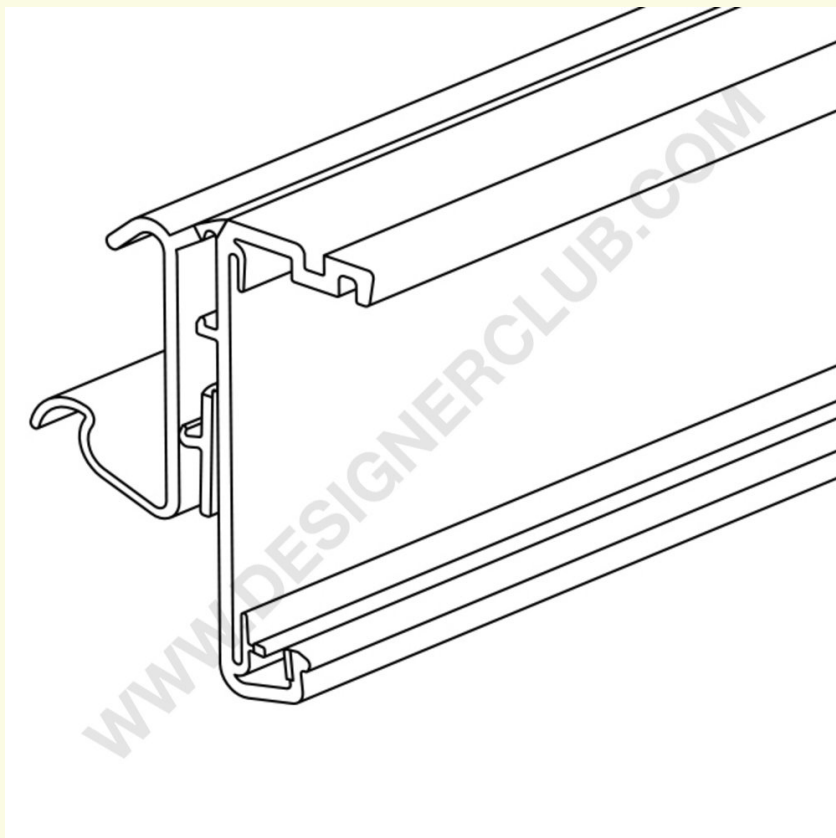

## Ficha técnica

**REF: 352 120**

**Perfil para Cefla - Kider KS - Estantería moderna Expo, longitud 977 mm**

- Perfil para Cefla - Kider KS - Modern Expo, longitud 977 mm.
- \*Compatible con etiquetas electrónicas Pricer Promoline, Continuum, Dot Matrix y Smartag.