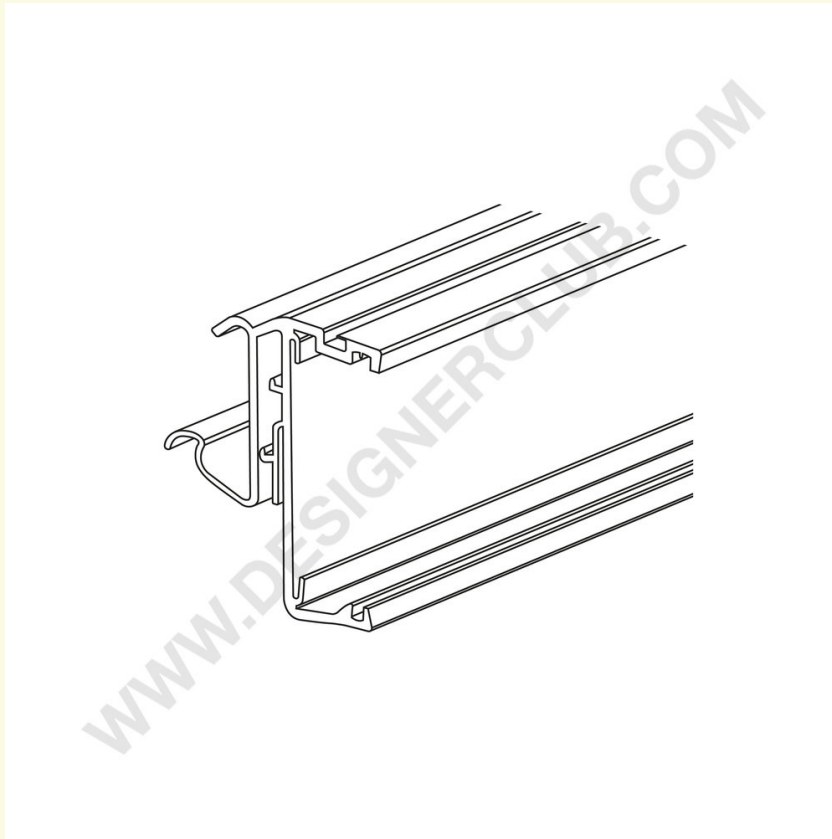

Ficha técnica

REF: 352 125

Perfil para Cefla - Kider KS - Estantes modernos Expo, para Altierre, longitud 977 mm

- Longitud de perfil 977 mm. para estanterías Cefla - Kider KS - Modern Expo.
- Compatible con etiqueta electrónica Altierre.
- Longitud de perfil 977 mm. para estanterías Cefla - Kider KS - Modern Expo.
- Compatible con etiqueta electrónica Altierre.