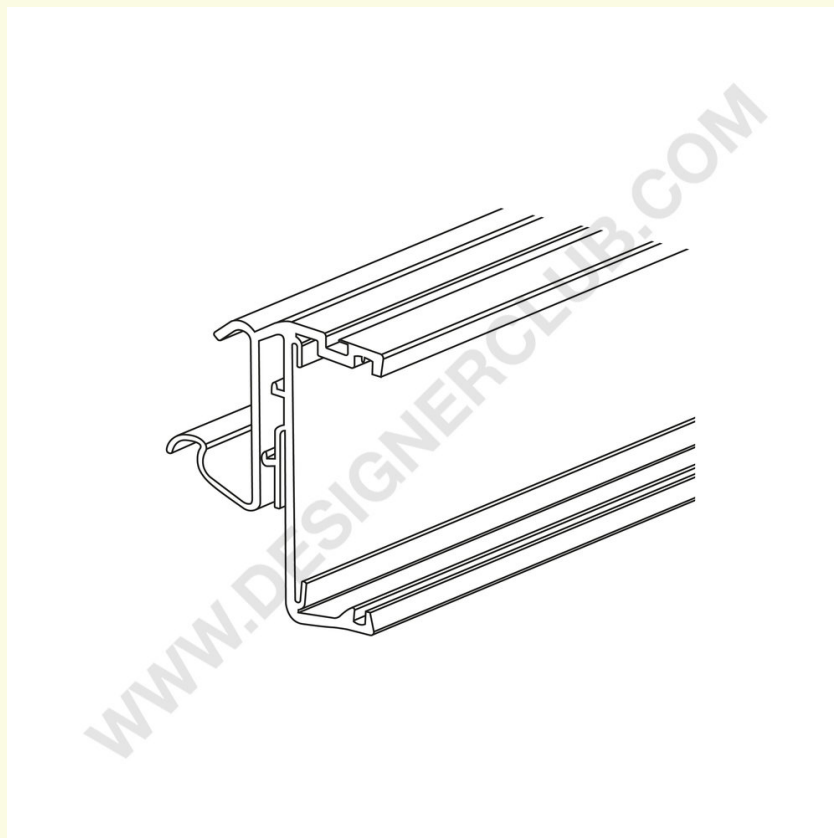

Ficha técnica

REF: 352 126

Perfil para Cefla - Kider KS - Estantes modernos Expo, para Altierre, longitud 1316 mm.

- Longitud del perfil 1316 mm. para estantes Cefla - Kider KS - Modern Expo.
- Compatible con etiqueta electrónica Altierre.