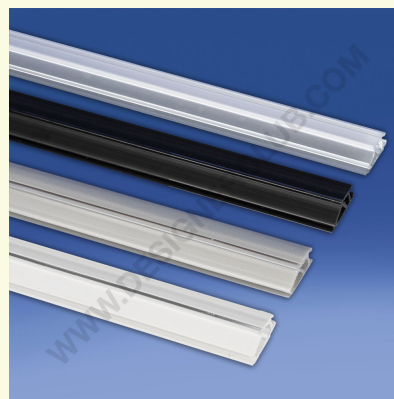

## Ficha técnica

**REF: 111 990**

**Perfil click adhesivo transparente mm. 3030**

Perfil de clic transparente con franja transparente en la parte posterior para aplicar los carteles a la pared. Longitud mt. 3,03. Servicio de corte disponible a petición.