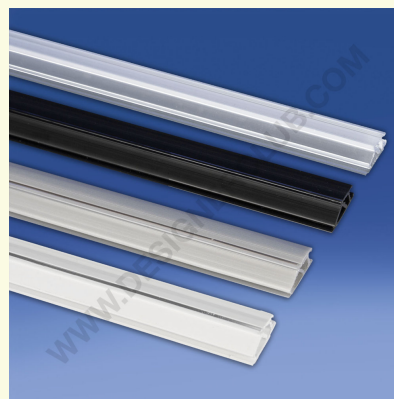

Ficha técnica

REF: 111 991
Perfil click adhesivo blanco mm. 3030

Perfil clic blanco con franja transparente en la parte posterior para aplicar los carteles a la pared. Longitud mt. 3,03. Servicio de corte disponible a petición.